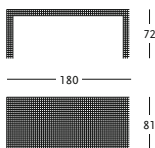

# 2600 Quaderna

Superstudio (1970)

111 x 111 cm  
126 x 126 cm  
90 x 180 cm

2600

2830

**TAVOLO / TAVOLO SCRIVANIA**  
Struttura in legno tamburato placcato in laminato Print, colore bianco, stampato in serigrafia a quadretti neri con interasse di 3 cm.

**TABLE / WRITING DESK**  
Honeycomb core structure coated with white plastic laminate, silk-screen printed with black squares at 3 cm spacing.

**TABLE / TABLE BUREAU**  
Structure en panneau alvéolaire plaqué en Print, couleur blanche, imprimé en sérigraphie à carrés noirs avec entraxe de 3 cm.

**TISCH / SCHREIBTISCH**  
Gestell aus Sperrholz mit weißem Print belegt. Siebdruck mit kariertem Muster, Linienabstand 3 cm.

**MESA / MESA ESCRITORIO**  
Estructura de madera enchapada aplacada con laminado Print, color blanco, serigrafiado en cuadritos negros de 3 cm.