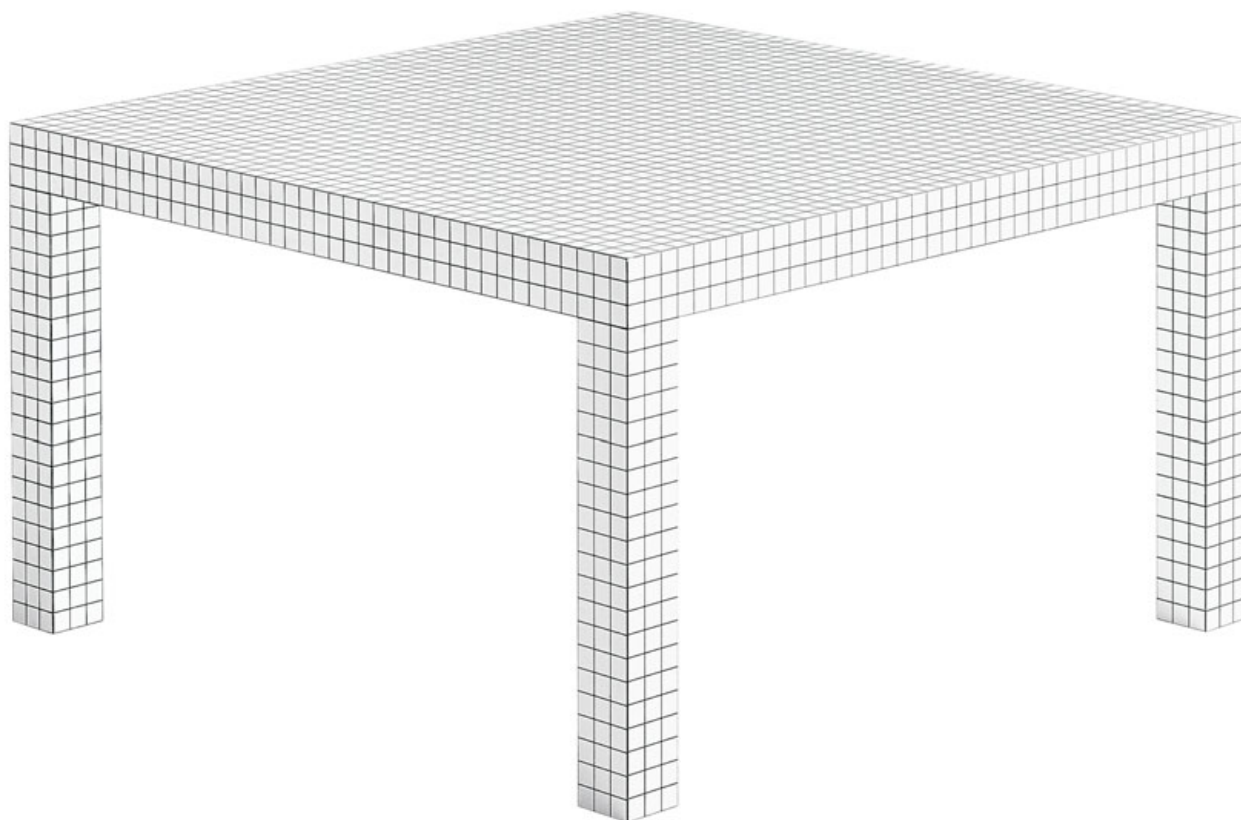

# 2600 Quaderna

Superstudio (1970)

111 x 111 cm  
126 x 126 cm  
90 x 180 cm

2600

2830

**TAVOLO / TAVOLO SCRIVANIA**  
Struttura in legno tamburato placcato in laminato Print, colore bianco, stampato in serigrafia a quadretti neri con interasse di 3 cm.

**TABLE / WRITING DESK**  
Honeycomb core structure coated with white plastic laminate, silk-screen printed with black squares at 3 cm spacing.

**TABLE / TABLE BUREAU**  
Structure en panneau alvéolaire plaqué en Print, couleur blanche, imprimé en sérigraphie à carrés noirs avec entraxe de 3 cm.

**TISCH / SCHREIBTISCH**  
Gestell aus Sperrholz mit weißem Print belegt. Siebdruck mit kariertem Muster, Linienabstand 3 cm.

**MESA / MESA ESCRITORIO**  
Estructura de madera enchapada aplacada con laminado Print, color blanco, serigrafiado en cuadritos negros de 3 cm.