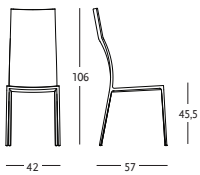

CHAISE

Structure en alliage d'aluminium, poli ou verni, couleur graphite ou aluminium. Siège et dossier rembourrés en polyuréthane. Revêtement déhoussable en tissu, en cuir ou en cuir sellier. Sur demande on peut fournir deux housses à poser sans les fixer pour protéger les chaises: une en tissu 100% coton, couleur blanche, dans les versions courte qui couvre assise et dossier ou longue qui couvre même les pieds; ou en tissu Canneto, 100% lin, seulement longue.

STUHL

Gestell aus Aluminiumlegierung, poliert oder alufarben oder Graphit lackiert. Sitz und Rückenlehne Polyurethan-gepolstert. Abnehmbarer Bezug aus Stoff, aus Leder oder Kernleder. Auf Nachfrage sind zwei loser Bezüge verfügbar, die auf dem Stuhl ohne befestigen anzuziehen sind: aus 100% weißem Baumwolle, in zwei Versionen lieferbar, kurz, der Sitz und Rücken überzieht, oder lang, der auch die Beine überzieht; oder aus Canneto Stoff, 100% Leinen, nur lang lieferbar.

SILLA

Estructura de aleación de aluminio pulido o barnizado de color aluminio o grafito. Asiento y respaldo acolchados de poliuretano. Tapizado desenfundable de tejido, de piel o de cuero. A pedido suministramos dos fundas de poner sobre la silla sin fijarla: una de tejido 100% algodón, color blanco, corta que cubre asiento y respaldo o larga que cubre también las patas; o en tejido Canneto 100% lino disponible solo larga.

struttura
frame
structure
gestell
estructura