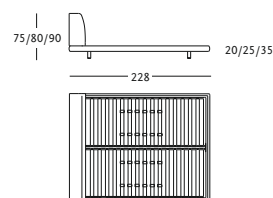

LIT

Petits pieds en acier niquelé et brossé que permettent d'obtenir différentes hauteurs du lit. Structure démontable en acier. Suspension en douves de hêtre courbé avec régulateurs de rigidité. Les douves sont montées sur chaînes enroulables de nylon. Tête de lit et cadre rembourrés en polyuréthane/fibre polyester liée à chaud. Revêtement déhoussable, en tissu ou en cuir.

96 x 228 CM	(90 x 200 CM)*
146 x 228 CM	(140 x 200 CM)*
166 x 228 CM	(160 x 200 CM)*
176 x 228 CM	(170 x 200 CM)*
186 x 228 CM	(180 x 200 CM)*
206 x 228 CM	(200 x 200 CM)*

(*) DIMENSIONI DEL MATERASSO
MATTRESS SIZES
DIMENSIONS DU MATELAS
ABMESSUNGEN DER MATRATZE
MEDIDAS DEL COLCHÓN