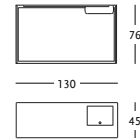

SECRETAIRE

Structure et plateau en acier verni couleur chrome, noire ou graphite. Plateau et élément porte-objets en cuir sellier pigmentato 90. L'élément est accessible par une ouverture basculante.

SCHREIBTISCH

Stahlsockel, chrom-, graphitfarben oder schwarz lackiert. Platte und Ablagefach aus Kernleder pigmentato 90. Das Ablagefach ist mit Kippöffnung versehen.

ESCRITORIO

Estructura y sobre de acero barnizado color cromo, negro o grafito. Sobre y compartimento porta-objetos de cuero pigmentato 90. Se puede acceder al compartimento mediante apertura abatible.