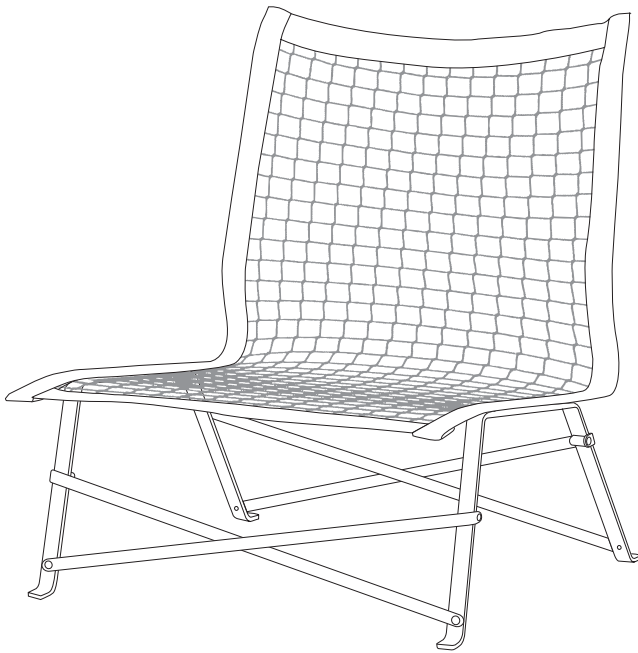

Sessel
Tie Break
Gestalter
Bertjan Pot
2011

Breite: 805 mm
Tiefe: 771 mm
Höhe: 935 mm
Sitzhöhe: 365 mm

Gestell Flachstahl außenbeständig
farbig pulverbeschichtet

Signalblau RAL 5005
Schwarz RAL 9005

Netz in blau oder schwarz
mit farblich passendem Gurtband