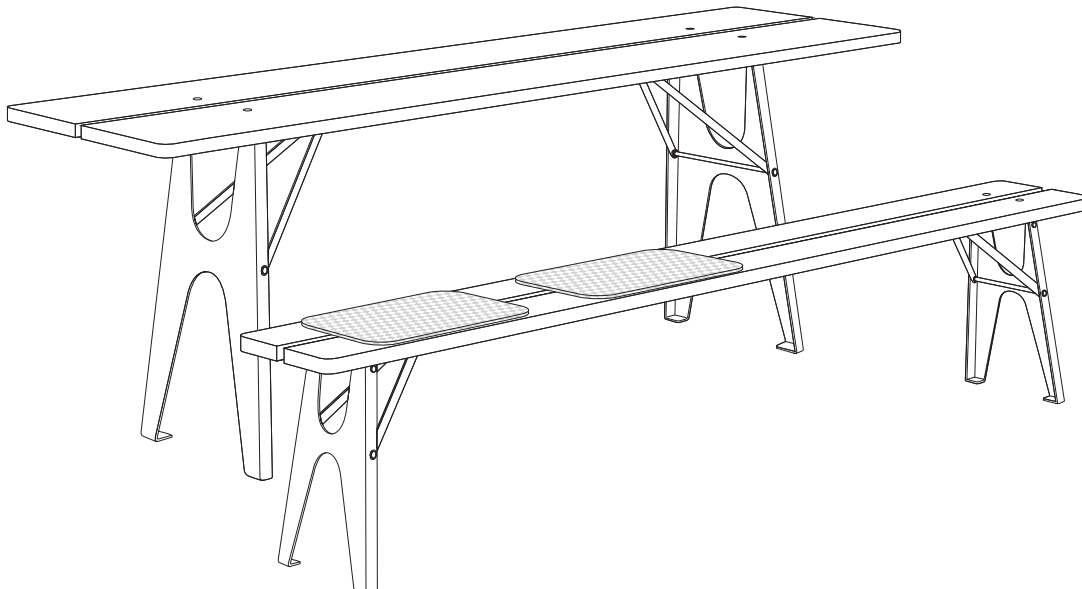

Tisch und Bank
Ludwig
Gestalter
Alexander Seifried
2007/2008

5-Schichtplatte Fichte/Tanne massiv,
wetter- und witterungsbeständig verleimt (AW 100), geölt.
Stahlblech außenbeständig pulverbeschichtet
Farben: Weiß RAL 9010 oder Basaltgrau RAL 7012

Tisch x
Länge: 2200 mm
Breite: 680 mm
Höhe: 760 mm

Bank x
Länge: 2200 mm
Breite: 300 mm
Höhe: 460 mm

Sitzkissen x
380 x 290 mm
Nadelfilz
Farben: grau, rot oder blau

Regenschutz x
680 x 2200 mm
Farbe: schwarz

Ölpflegeset x
(250 ml Öl, 1 Tuch, 1 Pinsel, 2 Schleifpads)

Wir empfehlen „Ludwig Outdoor“ einmal pro Saison im Frühjahr zu ölen.

RICHARD LAMPERT

Richard Lampert
GmbH & Co KG

Gaisburgstraße 12 b
D 70182 Stuttgart

Fon 0711 860 20 70
Fax 0711 860 20 720

www.richard-lampert.de
mail@richard-lampert.de