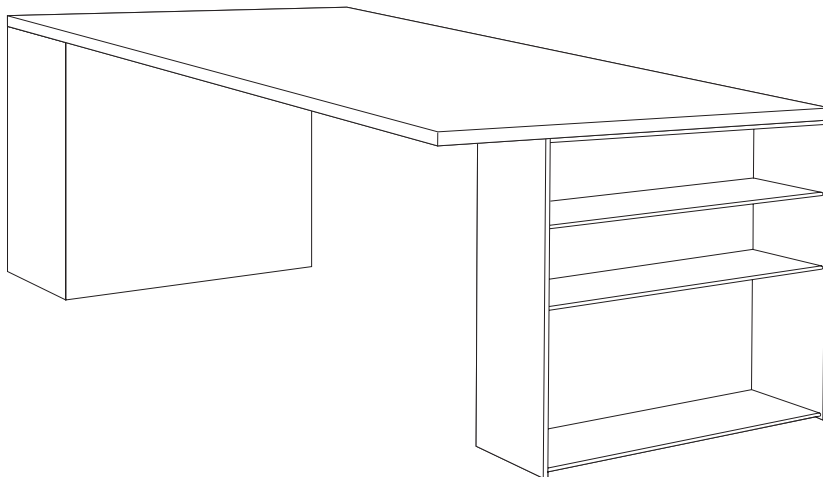

Tisch
Book Table
 Gestalter
 Arik Levy
 2006

Container
 Höhe: 690 mm
 Breite: 660 mm
 Tiefe: 300 mm

Stahlblech pulverbeschichtet
 Weiß RAL 9010 oder Schwarz RAL 9005

Tisch mit 2 Containern
 weiß oder schwarz

Tischlerspanplatte
 25 mm Melamin weiß
 weiße Kante

Platte Eiche 33 mm
 geräuchert, massiv
 oder Ahorn 33 mm
 gebleicht, massiv
 jeweils seidenmatt lackiert

1600 x 900 mm	x	x
1800 x 900 mm	x	x
2000 x 900 mm	x	x
2400 x 900 mm	x	x