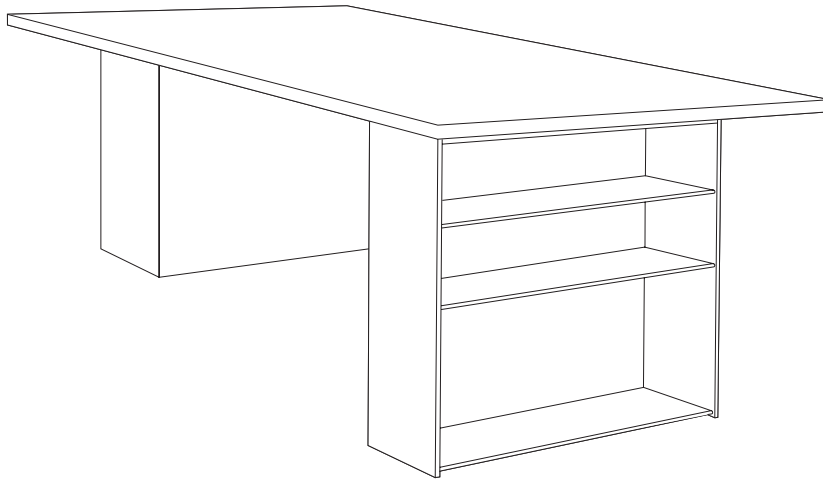

Tisch
Book Table
 Gestalter
 Arik Levy
 2006

Container
 Höhe: 690 mm
 Breite: 660 mm
 Tiefe: 300 mm

Stahlblech pulverbeschichtet
 Weiß RAL 9010 oder Schwarz RAL 9005

Tisch mit 2 Containern
 weiß oder schwarz

Tischlerspanplatte
 25 mm Melamin weiß
 weiße Kante

Platte Eiche 33 mm
 geräuchert, massiv
 oder Ahorn 33 mm
 gebleicht, massiv
 jeweils seidenmatt lackiert

1600 x 900 mm	x	x
1800 x 900 mm	x	x
2000 x 900 mm	x	x
2400 x 900 mm	x	x