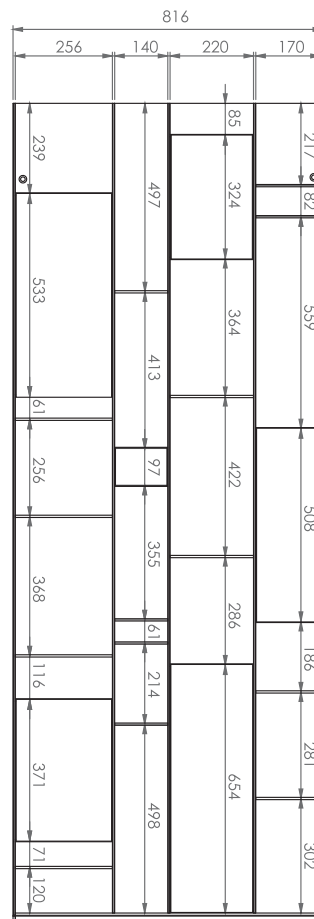

* Vano a cassetto

Libreria con vani chiusi da antine, realizzata con pannelli di fibra di legno a media densità laccati opachi in colore bianco (microgoffrato); spalle e ripiani di spessore 6 mm; ante di spessore 12 mm.

Lo schienale, spessore 10 mm, è realizzato in melaminico bianco.

Vani di accoglimento e box con ante di dimensioni predefinite e un vano a cassetto. Le ampie dimensioni dei vani e la nuova profondità di 35 cm permettono un utilizzo funzionale degli spazi.

Piedini regolabili sino a 15 mm.

Per ragioni di sicurezza è obbligatorio l'attacco a muro.

Si sconsiglia, invece, l'aggancio orizzontale tra le librerie.

Dimensione

Altezza 216,3 cm, larghezza 81,6 cm

Profondità 35 cm.

Per maggiori informazioni sulle finiture vi invitiamo a consultare la sezione 8 del listino, vedi tabelle materiali/colori.

● punto di apertura