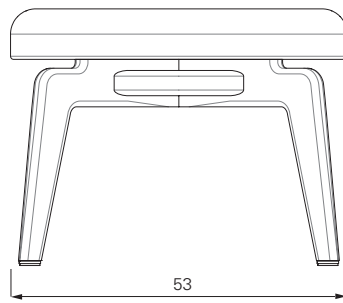

Munich Stool

Sauerbruch Hutton, 2012

Gestell in Holz massiv, klar lackiert oder schwarz gebeizt. Holzrahmen.
Polsterung: Polyurethan mit Polyesterwatte.
Bezug aus Stoff oder Leder. Details, Farbauswahl und Europäische Standards siehe Preisliste.