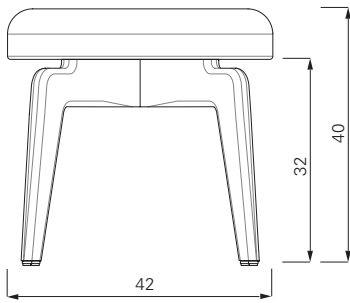

Munich Stool

Sauerbruch Hutton, 2012

Gestell in Holz massiv, klar lackiert oder schwarz gebeizt. Holzrahmen.
Polsterung: Polyurethan mit Polyesterwatte.
Bezug aus Stoff oder Leder. Details, Farbauswahl und Europäische Standards siehe Preisliste.