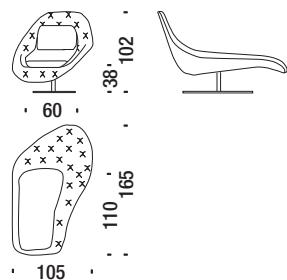

NCS S5005 - Y20R
Sand Grey

NCS S4010 - Y50R
Dusty Pink

NCS2502 Y
Stone Grey

RAL 9005
Black

RAL 3020
Red

Poltroncina

Armchair - Sessel - Fauteuil

5 mt. ★ 9,5 m² 0,9 m³ 45 Kg

061

Poltrona

Armchair - Sessel - Fauteil

6,4 mt. ★ 12 m² 1 m³ 50 Kg

001

Chaise Longue

Chaise Longue - Chaise Longue - Chaise Longue

8,8 mt. ★ 15 m² 2 m³ 60 Kg

036

Divano 2 posti major

2 seater sofa major - Sofa 2-Sitzig Major - Canapé 2 places major

13,8 mt. ★ 24,2 m² 2,1 m³ 85 Kg

018

Divano 3 posti

3 seater sofa - Sofa 3-Sitzig - Canapé 3 places

14,9 mt. ★ 27 m² 2,5 m³ 95 Kg