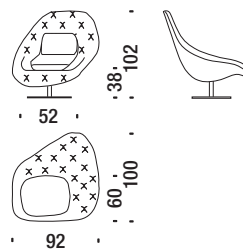

NCS S5005 - Y20R
Sand Grey

NCS S4010 - Y50R
Dusty Pink

NCS2502 Y
Stone Grey

RAL 9005
Black

RAL 3020
Red

Poltroncina

Armchair - Sessel - Fauteuil

5 mt. ★ 9,5 m² 0,9 m³ 45 Kg

061

Poltrona

Armchair - Sessel - Fauteil

6,4 mt. ★ 12 m² 1 m³ 50 Kg

001

Chaise Longue

Chaise Longue - Chaise Longue - Chaise Longue

8,8 mt. ★ 15 m² 2 m³ 60 Kg

036

Divano 2 posti major

2 seater sofa major - Sofa 2-Sitzig Major - Canapé 2 places major

13,8 mt. ★ 24,2 m² 2,1 m³ 85 Kg

018

Divano 3 posti

3 seater sofa - Sofa 3-Sitzig - Canapé 3 places

14,9 mt. ★ 27 m² 2,5 m³ 95 Kg