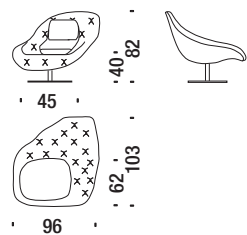

NCS S5005 - Y20R
Sand Grey

NCS S4010 - Y50R
Dusty Pink

NCS2502 Y
Stone Grey

RAL 9005
Black

RAL 3020
Red

Poltroncina

Armchair - Sessel - Fauteuil

5 mt. ★ 9,5 m² 0,9 m³ 45 Kg

061

Poltrona

Armchair - Sessel - Fauteil

6,4 mt. ★ 12 m² 1 m³ 50 Kg

001

Chaise Longue

Chaise Longue - Chaise Longue - Chaise Longue

8,8 mt. ★ 15 m² 2 m³ 60 Kg

036

Divano 2 posti major

2 seater sofa major - Sofa 2-Sitzig Major - Canapé 2 places major

13,8 mt. ★ 24,2 m² 2,1 m³ 85 Kg

018

Divano 3 posti

3 seater sofa - Sofa 3-Sitzig - Canapé 3 places

14,9 mt. ★ 27 m² 2,5 m³ 95 Kg