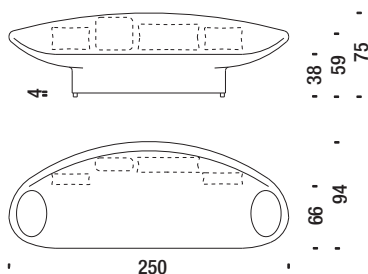

6,1 mt. ★ 11,6 m² 2,1 m³ 90 Kg

045

Divano 305

Sofa 305 - Sofa 305 - Canapé 305

7,7 mt. ★ 15 m² 2,4 m³ 100 Kg

251

Divano 250 con schiena liscia

Sofa 250 with smooth back - Sofa 250 mit glatter Rücken - Canapé 250 avec dossier lis

7 mt. ★ 13,3 m² 2,1 m³ 90 Kg

260

Divano 305 con schiena liscia

Sofa 305 with smooth back - Sofa 305 mit glatter Rücken - Canapé 305 avec dossier lis

9 mt. ★ 17,1 m² 2,4 m³ 100 Kg

261

Set 4 cuscini divano 250