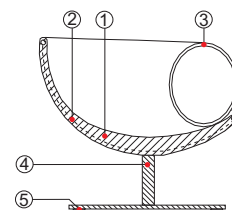

Structure Injected flame-retardant foam ① over internal steel frame ②.
Arms ③ in steel:

A- upholstered in leather, same version as armchair.
B- varnished in the same colours as the base.
Armchairs OV6 and OVT: rotary base in varnished steel in the colours shown in "Materials and Finishes". Sofas: injected flame-retardant foam over internal steel frame. The feet, screwed to the frame, are in black polypropylene.

Cushions The optional back cushions are in goose down.

Features The SMOCK collection covers are not removable.
The arms with lacquer finish are ALWAYS supplied in the same colour as the base.

Note The prices shown are for the frame only. The total price is obtained by adding the price of the back cushions in the quantities required. The cross hatching indicates the quantities suggested by the company.

Structure Mousse ignifugée injectée à froid ①, avec structure interne en acier ②.
Accoudoirs ③ en acier:
A- revêtus en cuir dans la même variante que le fauteuil,
B- laqués de la même couleur que la base.
Fauteuils OV6 et OVT: piètement pivotant ④ en acier laqué dans les couleurs indiquées dans "Matériaux et finitions".
Canapés: Mousse ignifugée injectée à froid, avec structure interne en acier.

Coussins Les coussins en option du dossier sont en plume d'oie.

Caractéristiques La collection SMOCK n'est pas déhoussable.
Les accoudoirs laqués sont TOUJOURS fournis dans la même couleur que le piètement.

Attention Les prix indiqués se réfèrent uniquement à la structure. Le prix total s'obtient en additionnant le prix des coussins de dossier dans les quantités désirées. Les pointillés indiquent les quantités suggérées par Moroso.