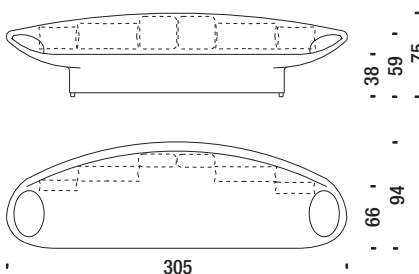

6,1 mt. ★ 11,6 m² 2,1 m³ 90 Kg

045

Divano 305

Sofa 305 - Sofa 305 - Canapé 305

7,7 mt. ★ 15 m² 2,4 m³ 100 Kg

251

Divano 250 con schiena liscia

Sofa 250 with smooth back - Sofa 250 mit glatter Rücken - Canapé 250 avec dossier lis

7 mt. ★ 13,3 m² 2,1 m³ 90 Kg

260

Divano 305 con schiena liscia

Sofa 305 with smooth back - Sofa 305 mit glatter Rücken - Canapé 305 avec dossier lis

9 mt. ★ 17,1 m² 2,4 m³ 100 Kg

261

Set 4 cuscini divano 250

4 mt. ★ 5,2 m²

ONE

SH0K4 = N.2

SH080 = N.2

AG04K = N.2

Shanghai Tip cusc.schiene 90x45

SH00K4

Shanghai Tip back cushion 90x45 - Shanghai Tip Rücken Kissen 90x45 - Shanghai Tip coussin dos 90x45