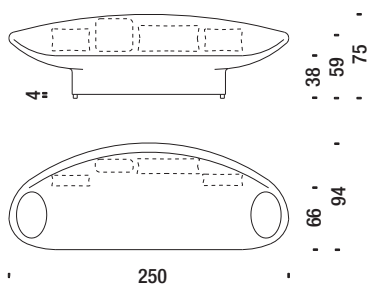

OV6

Poltrona girevole bracc.in pelle

Swivel armchair arms in leather - Drehsessel Armlehnen in Leder - Fauteuil pivotant accoudoirs en cuir

3 mt. ★ 5 m² 0,7 m³ 40 Kg

OVT

Divano 250

Sofa 250 - Sofa 250 - Canapé 250

6,1 mt. ★ 11,6 m² 2,1 m³ 90 Kg

045

Divano 305

Sofa 305 - Sofa 305 - Canapé 305

7,7 mt. ★ 15 m² 2,4 m³ 100 Kg

251

Divano 250 con schiena liscia

Sofa 250 with smooth back - Sofa 250 mit glatter Rücken - Canapé 250 avec dossier lis

7 mt. ★ 13,3 m² 2,1 m³ 90 Kg

260

Divano 305 con schiena liscia

Sofa 305 with smooth back - Sofa 305 mit glatter Rücken - Canapé 305 avec dossier lis

9 mt. ★ 17,1 m² 2,4 m³ 100 Kg

261

Set 4 cuscini divano 250