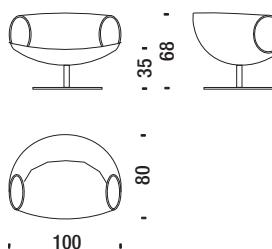

OV6

Poltrona girevole bracc.in pelle

Swivel armchair arms in leather - Drehsessel Armlehnen in Leder - Fauteuil pivotant accoudoirs en cuir

3 mt. ★ 5 m² 0,7 m³ 40 Kg

OVT

Divano 250

Sofa 250 - Sofa 250 - Canapé 250

6,1 mt. ★ 11,6 m² 2,1 m³ 90 Kg

045

Divano 305

Sofa 305 - Sofa 305 - Canapé 305

7,7 mt. ★ 15 m² 2,4 m³ 100 Kg

251

Divano 250 con schiena liscia

Sofa 250 with smooth back - Sofa 250 mit glatter Rücken - Canapé 250 avec dossier lis

7 mt. ★ 13,3 m² 2,1 m³ 90 Kg

260

Divano 305 con schiena liscia

Sofa 305 with smooth back - Sofa 305 mit glatter Rücken - Canapé 305 avec dossier lis

9 mt. ★ 17,1 m² 2,4 m³ 100 Kg

261

Set 4 cuscini divano 250