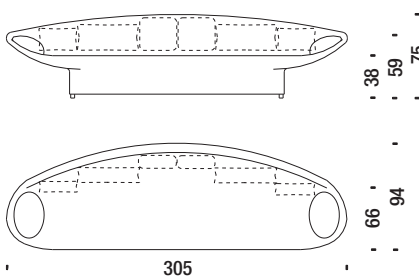

6,1 mt. ★ 11,6 m² 2,1 m³ 90 Kg

045

Divano 305

Sofa 305 - Sofa 305 - Canapé 305

7,7 mt. ★ 15 m² 2,4 m³ 100 Kg

251

Divano 250 con schiena liscia

Sofa 250 with smooth back - Sofa 250 mit glatter Rücken - Canapé 250 avec dossier lis

7 mt. ★ 13,3 m² 2,1 m³ 90 Kg

260

Divano 305 con schiena liscia

Sofa 305 with smooth back - Sofa 305 mit glatter Rücken - Canapé 305 avec dossier lis

9 mt. ★ 17,1 m² 2,4 m³ 100 Kg

261

Set 4 cuscini divano 250