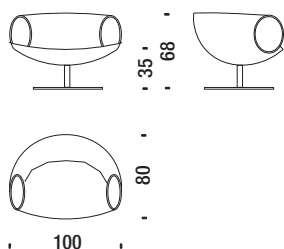

Poltrona girevole

Swivel armchair - Drehsessel - Fauteuil pivotant

3 mt. ★ 5 m² 0,7 m³ 40 Kg

OV6

Poltrona girevole bracc.in pelle

Swivel armchair arms in leather - Drehsessel Armlehnen in Leder - Fauteuil pivotant accoudoirs en cuir

3 mt. ★ 5 m² 0,7 m³ 40 Kg

OVT