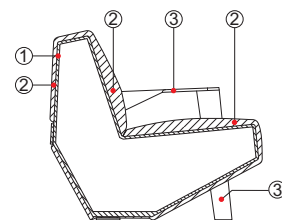

Structure Frame in wood ① upholstered in stress-resistant polyurethane foam ② with differentiated densities and polyester fibre. Arms and feet ③ in varnished powder matt coated steel in the colours shown in "Materials and finishes".

Side panels upholstered in leather (the fabric is not recommended).

Cushions Optional armrests of the sofa cushions are polyester fibre.

Features The covers of the SILVER LAKE collection are not removable.

Structure Mousse de polyuréthane indéformable ② à densité variable et fibre polyester avec structure interne en bois ①. Structure portante ③ en acier laqué mat dans les couleurs indiquées dans "Matériaux et finitions". **Panneaux côtés recouverts de cuir (le tissu n'est pas recommandée).**

Coussins Les coussins accoudoirs optionnels du canapé sont en polyester fibre.

Caractéristiques La collection SILVER LAKE n'est pas déhoussable.

RIVESTIMENTI CONSIGLIATI

Recommended fabric hangers
Vorgeschlagene Stoffbuegel
Liasses de tissus conseillées

110 Kvadrat x Moroso n° 1
Divina
Divina Melange

Hallingdal
Pelle / Leather T / Z

MATERIALI E FINITURE

Materials and Finishes
Materialien und Ausführungen
Matériaux et Finitions

Colori struttura portante - Structure colours - Farben struktur - Couleurs structure portante

RAL 9002
Off White

RAL 7021
Grey Black

RAL 7032
Pebble Grey

RAL 1012
Zinc Yellow

RAL 3009
Oxido red