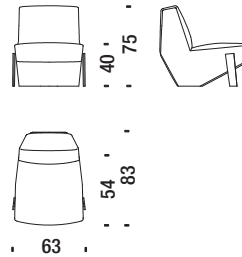

1 mt. ★ 1,4 m²

SLA0K5

Poltroncina senza braccioli

SLA207

Small armchair without arms - Sessel Klein ohne Armlehnen - Petit fauteuil sans accoudoirs

2,5 mt. 4 m² 0,3 m³ 35 Kg

Poltrona alta senza braccioli

SLA209

High armchair without arms - Sessel hoch ohne Armlehnen - Fauteuil haut sans accoudoirs

3,5 mt. 6 m² 0,7 m³ 45 Kg

Poltrona bassa senza braccioli

SLA208

Low armchair without arms - Sessel tief ohne Armlehnen - Fauteuil bas sans accoudoirs

3,2 mt. 5 m² 0,5 m³ 40 Kg

Pouf

SLA017

Stool - Hocker - Pouf

1,7 mt. 2,2 m² 0,2 m³ 18 Kg

SLB091

Struttura Poliuretano espanso indeformabile ② a densità differenziate e fibra poliestere con la struttura interna in legno ①. Struttura portante ③ in acciaio verniciato opaco a polveri nei colori riportati in "Materiali e finiture". Fianchi finiti a incastro con pannello in legno impiallacciato in rovere naturale o tinto caffè.