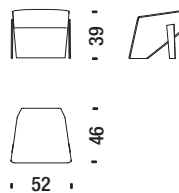

Pouf SLC017

Stool - Hocker - Pouf

1,6 mt. ★ 3,2 m² 0,2 m³ 18 Kg