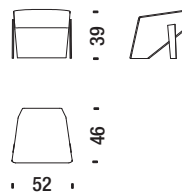

Caractéristiques La collection SILVER LAKE n'est pas déhoussable.

Poltroncina con braccioli SLB061

Small armchair with arms - Sessel Klein mit Armlehnen - Petit fauteuil avec accoudoirs

1,7 mt. ★ 2,7 m² 0,5 m³ 40 Kg

4,6 mt. ★ 8,8 m² 1,3 m³ 65 Kg

Divano 230 con braccioli SLB087

Sofa 230 with arms - Sofa 230 mit Armlehnen - Canapé 230 avec accoudoirs

7,7 mt. ★ 14,7 m² 2,2 m³ 80 Kg

Poltrona bassa con braccioli SLB096

Low armchair with arms - Sessel tief mit Armlehnen - Fauteuil bas avec accoudoirs

1,9 mt. ★ 3,6 m² 0,5 m³ 45 Kg

Pouf SLB017

Stool - Hocker - Pouf

1,4 mt. ★ 2,3 m² 0,2 m³ 18 Kg

Divano 200 con braccioli SLB044

Sofa 200 with arms - Sofa 200 mit Armlehnen - Canapé 200 avec accoudoirs

7,2 mt. ★ 13,7 m² 1,8 m³ 75 Kg