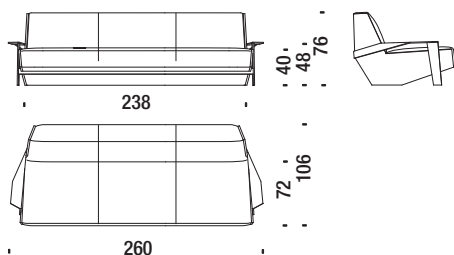

6,6 mt. ★ 12,7 m² 1,3 m³ 65 Kg

SLA078

Divano 200 con braccioli

Sofa 200 with arms - Sofa 200 mit Armlehnen - Canapé 200 avec accoudoirs

8,1 mt. ★ 15,3 m² 1,8 m³ 75 Kg

SLA044

Divano 230 con braccioli

Sofa 230 with arms - Sofa 230 mit Armlehnen - Canapé 230 avec accoudoirs

8,6 mt. ★ 15,6 m² 2,2 m³ 80 Kg

SLA087

Divano 250 con braccioli

Sofa 250 with arms - Sofa 250 mit Armlehnen - Canapé 250 avec accoudoirs

9 mt. ★ 16,3 m² 2,4 m³ 85 Kg

SLA045

Cuscino optional bracciolo divani

Optional sofas cushion arm - Optional Armlehne Kissen Sofas - Coussin accoudoir canapés optional

1 mt. ★ 1,4 m²

SLA0K5

Poltroncina senza braccioli

SLA207

Small armchair without arms - Sessel Klein ohne Armlehnen - Petit fauteuil sans accoudoirs

2,5 mt. 4 m² 0,3 m³ 35 Kg

Poltrona alta senza braccioli

SLA209

High armchair without arms - Sessel hoch ohne Armlehnen - Fauteuil haut sans accoudoirs

3,5 mt. 6 m² 0,7 m³ 45 Kg

Poltrona bassa senza braccioli

SLA208

Low armchair without arms - Sessel tief ohne Armlehnen - Fauteuil bas sans accoudoirs