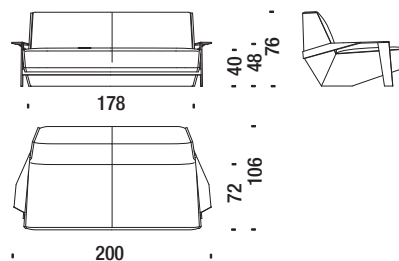

4,6 mt. ★ 8,8 m² 1,3 m³ 65 Kg

Divano 230 con braccioli SLB087

Sofa 230 with arms - Sofa 230 mit Armlehnen - Canapé 230 avec accoudoirs

7,7 mt. ★ 14,7 m² 2,2 m³ 80 Kg

Poltrona bassa con braccioli SLB096

Low armchair with arms - Sessel tief mit Armlehnen - Fauteuil bas avec accoudoirs

1,9 mt. ★ 3,6 m² 0,5 m³ 45 Kg

Pouf SLB017

Stool - Hocker - Pouf

1,4 mt. ★ 2,3 m² 0,2 m³ 18 Kg

Divano 200 con braccioli SLB044

Sofa 200 with arms - Sofa 200 mit Armlehnen - Canapé 200 avec accoudoirs

7,2 mt. ★ 13,7 m² 1,8 m³ 75 Kg