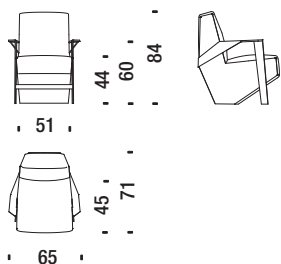

RAL 9002
Off White

RAL 7021
Grey Black

RAL 7032
Pebble Grey

RAL 1012
Zinc Yellow

RAL 3009
Oxido red

Poltroncina con braccioli

Small armchair with arms - Sessel Klein mit Armlehnen - Petit fauteuil avec accoudoirs

2,5 mt. ★ 4 m² 0,5 m³ 40 Kg

SLA061

Poltrona bassa con braccioli

Low armchair with arms - Sessel tief mit Armlehnen - Fauteuil bas avec accoudoirs

3,2 mt. ★ 5 m² 0,5 m³ 45 Kg

SLA096

Poltrona alta con braccioli