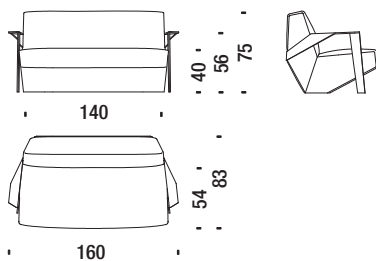

Divanetto con braccioli SLB078

Settee with arms - Sofa 2-Sitz Klein mit Armlehnen - Petit canapé 2 places avec accoudoirs

4,6 mt. ★ 8,8 m² 1,3 m³ 65 Kg