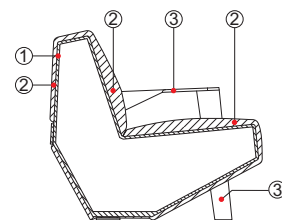

Structure Frame in wood ① upholstered in stress-resistant polyurethane foam ② with differentiated densities and polyester fibre. Arms and feet ③ in varnished powder matt coated steel in the colours shown in "Materials and finishes".

Sides finished with panels natural or coffee oak veneer.

A request to supply the finishing of the wooden sides may be different essences.

Cushions Optional armrests of the sofa cushions are polyester fibre.

Features The covers of the SILVER LAKE collection are not removable.

Structure Mousse de polyuréthane indéformable ② à densité variable et fibre polyester avec structure interne en bois ①. Structure portante ③ en acier laqué mat dans les couleurs indiquées dans "Matériaux et finitions".

Côtés fini avec panneau de bois plaqué chêne naturel ou teinté moka. Sur demande et pour certaines quantités, les finitions des côtés en bois peuvent être différentes essences.

Coussins Les coussins accoudoirs optionnels du canapé sont en polyester fibre.

Caractéristiques La collection SILVER LAKE n'est pas déhoussable.