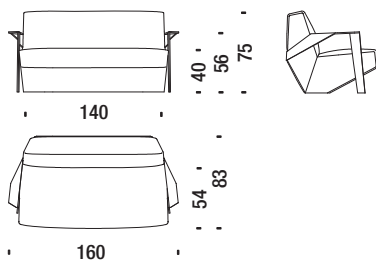

Divanetto con braccioli SLC078

Settee with arms - Sofa 2-Sitz Klein mit Armlehnen - Petit canape 2 places avec accoudoirs

7,1 mt. ★ 13,7 m² 1,3 m³ 65 Kg