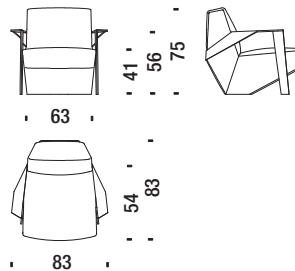

2,7 mt. ★ 5 m² 0,5 m³ 40 Kg

Poltrona alta con braccioli SLC091

Armchaie high with arms - Sessel hoch mit Armlehnen - Fauteuil haut avec accoudoirs

3,5 mt. ★ 6,7 m² 0,7 m³ 50 Kg

Divanetto con braccioli SLC078

Settee with arms - Sofa 2-Sitz Klein mit Armlehnen - Petit canape 2 places avec accoudoirs

7,1 mt. ★ 13,7 m² 1,3 m³ 65 Kg

Divano 230 con braccioli SLC087

Sofa 230 with arms - Sofa 230 mit Armlehnen - Canapé 230 avec accoudoirs

8,5 mt. ★ 16,5 m² 2,2 m³ 80 Kg

Poltrona bassa con braccioli SLC096

Low armchair with arms - Sessel tief mit Armlehnen - Fauteuil bas avec accoudoir

3,1 mt. ★ 5,8 m² 0,5 m³ 45 Kg

Pouf SLC017

Stool - Hocker - Pouf