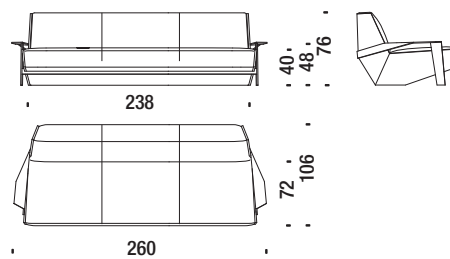

Divano 260 con braccioli SLB045

Sofa 260 with arms - Sofa 260 mit Armlehnen - Canapé 260 avec accoudoirs

10,8 mt. ★ 21 m² 2,4 m³ 85 Kg