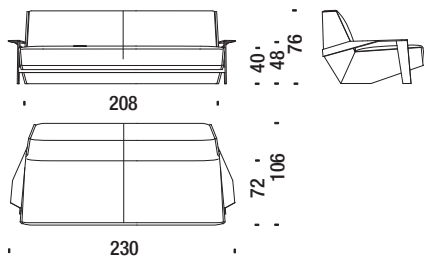

2,7 mt. ★ 5 m² 0,5 m³ 40 Kg

Poltrona alta con braccioli SLC091

Armchaie high with arms - Sessel hoch mit Armlehnen - Fauteuil haut avec accoudoirs

3,5 mt. ★ 6,7 m² 0,7 m³ 50 Kg

Divanetto con braccioli SLC078

Settee with arms - Sofa 2-Sitz Klein mit Armlehnen - Petit canape 2 places avec accoudoirs

7,1 mt. ★ 13,7 m² 1,3 m³ 65 Kg

Divano 230 con braccioli SLC087

Sofa 230 with arms - Sofa 230 mit Armlehnen - Canapé 230 avec accoudoirs

8,5 mt. ★ 16,5 m² 2,2 m³ 80 Kg

Poltrona bassa con braccioli SLC096

Low armchair with arms - Sessel tief mit Armlehnen - Fauteuil bas avec accoudoir

3,1 mt. ★ 5,8 m² 0,5 m³ 45 Kg

Pouf SLC017

Stool - Hocker - Pouf