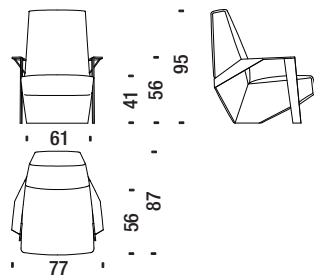

Caractéristiques La collection SILVER LAKE n'est pas déhoussable.

Poltroncina con braccioli SLB061

Small armchair with arms - Sessel Klein mit Armlehnen - Petit fauteuil avec accoudoirs

1,7 mt. ★ 2,7 m² 0,5 m³ 40 Kg

Poltrona alta con braccioli SLB091

Armchair high with arms - Sessel hoch mit Armlehnen - Fauteuil haut avec accoudoirs

2,2 mt. ★ 4,2 m² 0,7 m³ 50 Kg

Divanetto con braccioli SLB078

Settee with arms - Sofa 2-Sitz Klein mit Armlehnen - Petit canapé 2 places avec accoudoirs