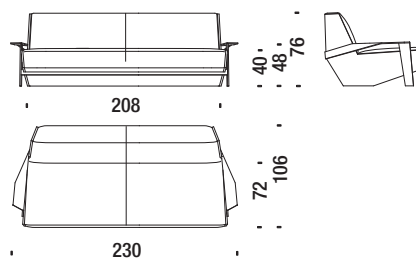

Poltroncina con braccioli

Small armchair with arms - Sessel Klein mit Armlehnen - Petit fauteuil avec accoudoirs

2,5 mt. ★ 4 m² 0,5 m³ 40 Kg

SLA061

Poltrona bassa con braccioli

Low armchair with arms - Sessel tief mit Armlehnen - Fauteuil bas avec accoudoirs

3,2 mt. ★ 5 m² 0,5 m³ 45 Kg

SLA096

Poltrona alta con braccioli

Armchaie high with arms - Sessel hoch mit Armlehnen - Fauteuil haut avec accoudoirs

3,5 mt. ★ 6 m² 0,7 m³ 50 Kg

SLA091

Divanetto con braccioli

Settee with arms - Sofa 2-Sitz Klein mit Armlehnen - Petit canapé 2 places avec accoudoirs

6,6 mt. ★ 12,7 m² 1,3 m³ 65 Kg

SLA078

Divano 200 con braccioli

Sofa 200 with arms - Sofa 200 mit Armlehnen - Canapé 200 avec accoudoirs

8,1 mt. ★ 15,3 m² 1,8 m³ 75 Kg

SLA044

Divano 230 con braccioli

Sofa 230 with arms - Sofa 230 mit Armlehnen - Canapé 230 avec accoudoirs

8,6 mt. ★ 15,6 m² 2,2 m³ 80 Kg

SLA087

Divano 250 con braccioli

Sofa 250 with arms - Sofa 250 mit Armlehnen - Canapé 250 avec accoudoirs

9 mt. ★ 16,3 m² 2,4 m³ 85 Kg

SLA045

Cuscino optional bracciolo divani

Optional sofas cushion arm - Optional Armlehne Kissen Sofas - Coussin accoudoir canapés optional

1 mt. ★ 1,4 m²

SLA0K5