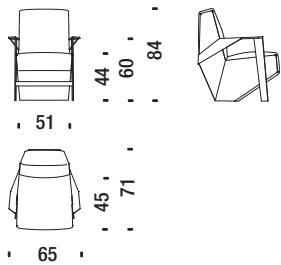

Caractéristiques La collection SILVER LAKE n'est pas déhoussable.

Poltroncina con braccioli SLB061

Small armchair with arms - Sessel Klein mit Armlehnen - Petit fauteuil avec accoudoirs

1,7 mt. ★ 2,7 m² 0,5 m³ 40 Kg