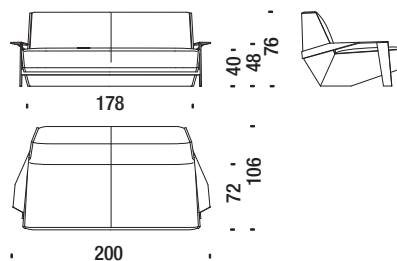

Divano 200 con braccioli SLC044

Sofa 200 with arms - Sofa 200 mit Armlehnen - Canapé 200 avec accoudoirs

8,1 mt. ★ 15,5 m² 1,8 m³ 75 Kg