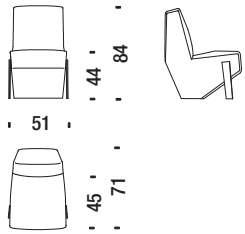

8,6 mt. ★ 15,6 m² 2,2 m³ 80 Kg

SLA087

Divano 250 con braccioli

Sofa 250 with arms - Sofa 250 mit Armlehnen - Canapé 250 avec accoudoirs

9 mt. ★ 16,3 m² 2,4 m³ 85 Kg

SLA045

Cuscino optional bracciolo divani

Optional sofas cushion arm - Optional Armlehne Kissen Sofas - Coussin accoudoir canapés optional

1 mt. ★ 1,4 m²

SLA0K5

Poltroncina senza braccioli

SLA207

Small armchair without arms - Sessel Klein ohne Armlehnen - Petit fauteuil sans accoudoirs

2,5 mt. 4 m² 0,3 m³ 35 Kg

Poltrona alta senza braccioli

SLA209

High armchair without arms - Sessel hoch ohne Armlehnen - Fauteuil haut sans accoudoirs

3,5 mt. 6 m² 0,7 m³ 45 Kg

Poltrona bassa senza braccioli

SLA208

Low armchair without arms - Sessel tief ohne Armlehnen - Fauteuil bas sans accoudoirs

3,2 mt. 5 m² 0,5 m³ 40 Kg

Pouf

SLA017

Stool - Hocker - Pouf

1,7 mt. 2,2 m² 0,2 m³ 18 Kg

SLB091

Struttura Poliuretano espanso indeformabile ② a densità differenziate e fibra poliestere con la struttura interna in legno ①. Struttura portante ③ in acciaio verniciato opaco a polveri nei colori riportati in "Materiali e finiture". Fianchi finiti a incastro con pannello in legno impiallacciato in rovere naturale o tinto caffè.