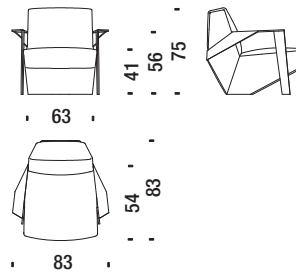

Caractéristiques La collection SILVER LAKE n'est pas déhoussable.

Poltroncina con braccioli SLB061

Small armchair with arms - Sessel Klein mit Armlehnen - Petit fauteuil avec accoudoirs

1,7 mt. ★ 2,7 m² 0,5 m³ 40 Kg

Poltrona alta con braccioli SLB091

Armchair high with arms - Sessel hoch mit Armlehnen - Fauteuil haut avec accoudoirs

2,2 mt. ★ 4,2 m² 0,7 m³ 50 Kg

Divanetto con braccioli SLB078

Settee with arms - Sofa 2-Sitz Klein mit Armlehnen - Petit canapé 2 places avec accoudoirs

4,6 mt. ★ 8,8 m² 1,3 m³ 65 Kg

Divano 230 con braccioli SLB087

Sofa 230 with arms - Sofa 230 mit Armlehnen - Canapé 230 avec accoudoirs

7,7 mt. ★ 14,7 m² 2,2 m³ 80 Kg

Poltrona bassa con braccioli SLB096

Low armchair with arms - Sessel tief mit Armlehnen - Fauteuil bas avec accoudoirs

1,9 mt. ★ 3,6 m² 0,5 m³ 45 Kg

Pouf SLB017

Stool - Hocker - Pouf

1,4 mt. ★ 2,3 m² 0,2 m³ 18 Kg

Divano 200 con braccioli SLB044

Sofa 200 with arms - Sofa 200 mit Armlehnen - Canapé 200 avec accoudoirs

7,2 mt. ★ 13,7 m² 1,8 m³ 75 Kg