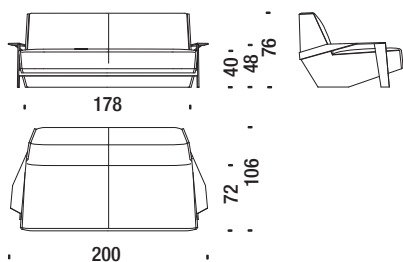

2,5 mt. ★ 4 m² 0,5 m³ 40 Kg

SLA061

Poltrona bassa con braccioli

Low armchair with arms - Sessel tief mit Armlehnen - Fauteuil bas avec accoudoirs

3,2 mt. ★ 5 m² 0,5 m³ 45 Kg

SLA096

Poltrona alta con braccioli

Armchaie high with arms - Sessel hoch mit Armlehnen - Fauteuil haut avec accoudoirs

3,5 mt. ★ 6 m² 0,7 m³ 50 Kg

SLA091

Divanetto con braccioli

Settee with arms - Sofa 2-Sitz Klein mit Armlehnen - Petit canapé 2 places avec accoudoirs

6,6 mt. ★ 12,7 m² 1,3 m³ 65 Kg

SLA078

Divano 200 con braccioli

Sofa 200 with arms - Sofa 200 mit Armlehnen - Canapé 200 avec accoudoirs

8,1 mt. ★ 15,3 m² 1,8 m³ 75 Kg

SLA044

Divano 230 con braccioli

Sofa 230 with arms - Sofa 230 mit Armlehnen - Canapé 230 avec accoudoirs

1 mt. ★ 1,4 m²

SLA0K5

Poltroncina senza braccioli

SLA207

Small armchair without arms - Sessel Klein ohne Armlehnen - Petit fauteuil sans accoudoirs

2,5 mt. 4 m² 0,3 m³ 35 Kg

Poltrona alta senza braccioli

SLA209