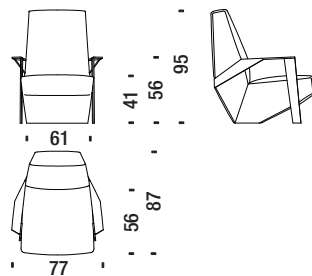

RAL 9002
Off White

RAL 7021
Grey Black

RAL 7032
Pebble Grey

RAL 1012
Zinc Yellow

RAL 3009
Oxido red

Poltroncina con braccioli SLC061

Small armchair with arms - Sessel Klein mit Armlehnen - Petit fauteuil avec accoudoirs

2,7 mt. ★ 5 m² 0,5 m³ 40 Kg

Poltrona alta con braccioli SLC091

Armchaie high with arms - Sessel hoch mit Armlehnen - Fauteuil haut avec accoudoirs

3,5 mt. ★ 6,7 m² 0,7 m³ 50 Kg

Divanetto con braccioli SLC078