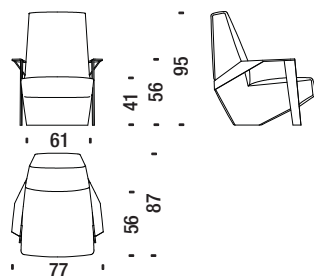

2,5 mt. ★ 4 m² 0,5 m³ 40 Kg

SLA061

Poltrona bassa con braccioli

Low armchair with arms - Sessel tief mit Armlehnen - Fauteuil bas avec accoudoirs

3,2 mt. ★ 5 m² 0,5 m³ 45 Kg

SLA096

Poltrona alta con braccioli

Armchaie high with arms - Sessel hoch mit Armlehnen - Fauteuil haut avec accoudoirs

3,5 mt. ★ 6 m² 0,7 m³ 50 Kg

SLA091

Divanetto con braccioli

Settee with arms - Sofa 2-Sitz Klein mit Armlehnen - Petit canapé 2 places avec accoudoirs