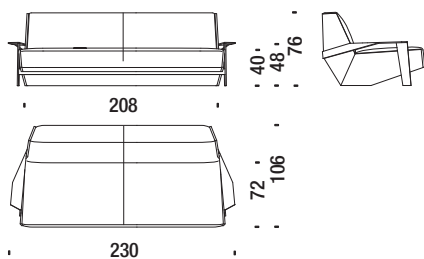

Caractéristiques La collection SILVER LAKE n'est pas déhoussable.

Poltroncina con braccioli SLB061

Small armchair with arms - Sessel Klein mit Armlehnen - Petit fauteuil avec accoudoirs

1,7 mt. ★ 2,7 m² 0,5 m³ 40 Kg

Poltrona alta con braccioli SLB091

Armchair high with arms - Sessel hoch mit Armlehnen - Fauteuil haut avec accoudoirs

2,2 mt. ★ 4,2 m² 0,7 m³ 50 Kg

Divanetto con braccioli SLB078

Settee with arms - Sofa 2-Sitz Klein mit Armlehnen - Petit canapé 2 places avec accoudoirs

4,6 mt. ★ 8,8 m² 1,3 m³ 65 Kg

Divano 230 con braccioli SLB087

Sofa 230 with arms - Sofa 230 mit Armlehnen - Canapé 230 avec accoudoirs

7,7 mt. ★ 14,7 m² 2,2 m³ 80 Kg

Poltrona bassa con braccioli SLB096

Low armchair with arms - Sessel tief mit Armlehnen - Fauteuil bas avec accoudoirs