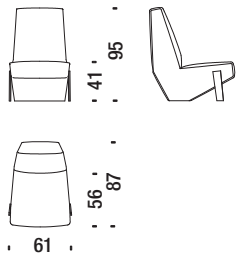

8,6 mt. ★ 15,6 m² 2,2 m³ 80 Kg

SLA087

Divano 250 con braccioli

Sofa 250 with arms - Sofa 250 mit Armlehnen - Canapé 250 avec accoudoirs

9 mt. ★ 16,3 m² 2,4 m³ 85 Kg

SLA045

Cuscino optional bracciolo divani

Optional sofas cushion arm - Optional Armlehne Kissen Sofas - Coussin accoudoir canapés optional

1 mt. ★ 1,4 m²

SLA0K5

Poltroncina senza braccioli

SLA207

Small armchair without arms - Sessel Klein ohne Armlehnen - Petit fauteuil sans accoudoirs

2,5 mt. 4 m² 0,3 m³ 35 Kg

Poltrona alta senza braccioli

SLA209

High armchair without arms - Sessel hoch ohne Armlehnen - Fauteuil haut sans accoudoirs

3,5 mt. 6 m² 0,7 m³ 45 Kg

Poltrona bassa senza braccioli

SLA208

Low armchair without arms - Sessel tief ohne Armlehnen - Fauteuil bas sans accoudoirs

3,2 mt. 5 m² 0,5 m³ 40 Kg

Pouf

SLA017

Stool - Hocker - Pouf

1,7 mt. 2,2 m² 0,2 m³ 18 Kg

SLB091

Struttura Poliuretano espanso indeformabile ② a densità differenziate e fibra poliestere con la struttura interna in legno ①. Struttura portante ③ in acciaio verniciato opaco a polveri nei colori riportati in "Materiali e finiture". Fianchi finiti a incastro con pannello in legno impiallacciato in rovere naturale o tinto caffè.