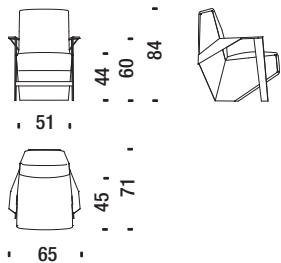

RAL 9002
Off White

RAL 7021
Grey Black

RAL 7032
Pebble Grey

RAL 1012
Zinc Yellow

RAL 3009
Oxido red

Poltroncina con braccioli SLC061

Small armchair with arms - Sessel Klein mit Armlehnen - Petit fauteuil avec accoudoirs

2,7 mt. ★ 5 m² 0,5 m³ 40 Kg

Poltrona alta con braccioli SLC091

Armchaie high with arms - Sessel hoch mit Armlehnen - Fauteuil haut avec accoudoirs

3,5 mt. ★ 6,7 m² 0,7 m³ 50 Kg

Divanetto con braccioli SLC078