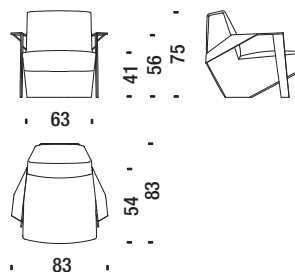

2,5 mt. ★ 4 m² 0,5 m³ 40 Kg

SLA061

Poltrona bassa con braccioli

Low armchair with arms - Sessel tief mit Armlehnen - Fauteuil bas avec accoudoirs

3,2 mt. ★ 5 m² 0,5 m³ 45 Kg

SLA096

Poltrona alta con braccioli

Armchaie high with arms - Sessel hoch mit Armlehnen - Fauteuil haut avec accoudoirs

3,5 mt. ★ 6 m² 0,7 m³ 50 Kg

SLA091

Divanetto con braccioli

Settee with arms - Sofa 2-Sitz Klein mit Armlehnen - Petit canapé 2 places avec accoudoirs