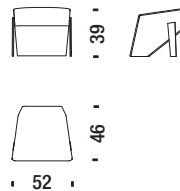

1 mt. ★ 1,4 m²

SLA0K5

Poltroncina senza braccioli

SLA207

Small armchair without arms - Sessel Klein ohne Armlehnen - Petit fauteuil sans accoudoirs

2,5 mt. 4 m² 0,3 m³ 35 Kg

Poltrona alta senza braccioli

SLA209

High armchair without arms - Sessel hoch ohne Armlehnen - Fauteuil haut sans accoudoirs

3,5 mt. 6 m² 0,7 m³ 45 Kg

Poltrona bassa senza braccioli

SLA208

Low armchair without arms - Sessel tief ohne Armlehnen - Fauteuil bas sans accoudoirs

3,2 mt. 5 m² 0,5 m³ 40 Kg

Pouf

SLA017

Stool - Hocker - Pouf

1,7 mt. 2,2 m² 0,2 m³ 18 Kg

SLB091

Struttura Poliuretano espanso indeformabile ② a densità differenziate e fibra poliestere con la struttura interna in legno ①. Struttura portante ③ in acciaio verniciato opaco a polveri nei colori riportati in "Materiali e finiture". Fianchi finiti a incastro con pannello in legno impiallacciato in rovere naturale o tinto caffè.