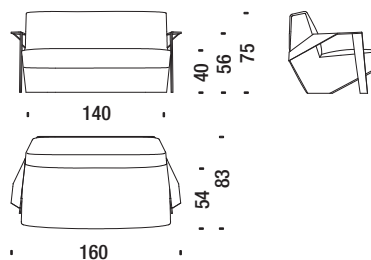

2,5 mt. ★ 4 m² 0,5 m³ 40 Kg

SLA061

Poltrona bassa con braccioli

Low armchair with arms - Sessel tief mit Armlehnen - Fauteuil bas avec accoudoirs

3,2 mt. ★ 5 m² 0,5 m³ 45 Kg

SLA096

Poltrona alta con braccioli

Armchaie high with arms - Sessel hoch mit Armlehnen - Fauteuil haut avec accoudoirs

3,5 mt. ★ 6 m² 0,7 m³ 50 Kg

SLA091

Divanetto con braccioli

Settee with arms - Sofa 2-Sitz Klein mit Armlehnen - Petit canapé 2 places avec accoudoirs

6,6 mt. ★ 12,7 m² 1,3 m³ 65 Kg

SLA078

Divano 200 con braccioli

Sofa 200 with arms - Sofa 200 mit Armlehnen - Canapé 200 avec accoudoirs

8,1 mt. ★ 15,3 m² 1,8 m³ 75 Kg

SLA044

Divano 230 con braccioli

Sofa 230 with arms - Sofa 230 mit Armlehnen - Canapé 230 avec accoudoirs