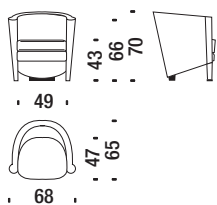

## Poltroncina con cuscino

Armchair with cushion - Sessel mit Kissen - Petit fauteuil avec coussin

3,7 mt. ★ 6,7 m<sup>2</sup> 0,4 m<sup>3</sup> 25 Kg

**01H**