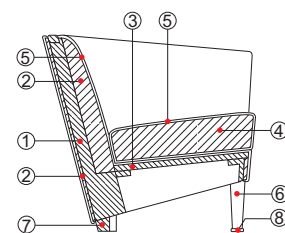

RIVESTIMENTI CONSIGLIATI

Recommended fabric hangers
Vorgeschlagene Stoffbuegel
Liasses de tissus conseillées

Divina
Hallingdal

Stamskin Top
Extrema

Pelle / Leather T
Pelle / Leather Z

MATERIALI E FINITURE

Materials and Finishes
Materialien und Ausführungen
Matériaux et Finitions

Piedi Faggio - Beech Feet - Buche Füße - Pieds en hêtre

M0052
Sbiancato
Bleached
Gebleicht
Blanchi

M0051
Naturale
Natural stained
Natur Gebeizt
Teinté naturel

M0053
Tinto ciliegio
Cherry stained
Kirschbaum Gebeizt
Teinté cerisier

M0055
Tinto noce
Walnut stained
Nussbaum Gebeizt
Teinté noyer

M0054
Tinto mogano
Mahogany stained
Mahagony Gebeizt
Teinté acajou

M0056
Tinto caffè
Coffee stained
Kaffee Gebeizt
Teinté café

M0050
Nero opaco
Black matt
Schwarz matt
Noir mat