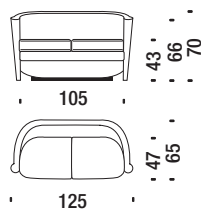

## Poltroncina con cuscino

Armchair with cushion - Sessel mit Kissen - Petit fauteuil avec coussin

3,7 mt. ★ 6,7 m<sup>2</sup> 0,4 m<sup>3</sup> 25 Kg

**01H**

## Divano 2p con cuscini

2 seater sofa with cushion - Sofa 2-sitzig mit Kissen - Canapé 2 places avec coussin

5,5 mt. ★ 9 m<sup>2</sup> 0,7 m<sup>3</sup> 39 Kg

**01N**