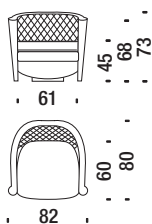

## Poltroncina con cuscino

Armchair with cushion - Sessel mit Kissen - Petit fauteuil avec coussin

3,7 mt. ★ 6,7 m<sup>2</sup> 0,4 m<sup>3</sup> 25 Kg

**01H**

## Divano 2p con cuscini

2 seater sofa with cushion - Sofa 2-sitzig mit Kissen - Canapé 2 places avec coussin

5,5 mt. ★ 9 m<sup>2</sup> 0,7 m<sup>3</sup> 39 Kg

**01N**

## Poltrona capitonné

Armchair capitonné - Sessel Capitoné - Fauteuil capitonné

4,8 mt. ★ 8,8 m<sup>2</sup> 0,5 m<sup>3</sup> 31 Kg

**06S**