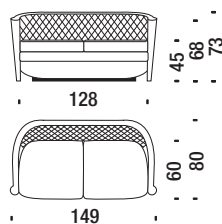

## Poltroncina con cuscino

Armchair with cushion - Sessel mit Kissen - Petit fauteuil avec coussin

3,7 mt. ★ 6,7 m<sup>2</sup> 0,4 m<sup>3</sup> 25 Kg

**01H**

## Divano 2p con cuscini

2 seater sofa with cushion - Sofa 2-sitzig mit Kissen - Canapé 2 places avec coussin

5,5 mt. ★ 9 m<sup>2</sup> 0,7 m<sup>3</sup> 39 Kg

**01N**

## Poltrona capitonné

Armchair capitonné - Sessel Capitoné - Fauteuil capitonné

4,8 mt. ★ 8,8 m<sup>2</sup> 0,5 m<sup>3</sup> 31 Kg

**06S**

## Divano 2p capitonné

2 seater sofa capitonné - Sofa 2-sitzig Capitoné - Canapé 2 places capitonné

7 mt. ★ 12,7 m<sup>2</sup> 1,3 m<sup>3</sup> 50 Kg

**06T**