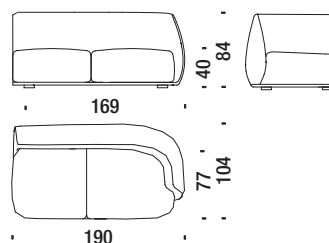

001

Divano da 215

Sofa 215 - Sofa 215 - Canapé 215

14 mt. 2,2 m³ 80 Kg

003

Divano da 245

Sofa 245 - Sofa 245 - Canapé 245

16 mt. 2,4 m³ 90 Kg

0M1

Elemento 2 posti sinistro

Lateral 2 seat unit left - 2-Sitz Element links - Élément latérale 2 places gauche

13 mt. 1,7 m³ 60 Kg

023

Elemento 2 posti destro

Lateral 2 seat unit right - 2-Sitz Element rechts - Élément latérale 2 places droit

13 mt. 1,7 m³ 60 Kg

022

Elemento 3 posti sinistro

Lateral 3 seat unit left - 3-Sitz Element links - Élément latérale 3 places gauche

14,5 mt. 2,2 m³ 70 Kg

033

Elemento 3 posti destro

Lateral 3 seat unit right - 3-Sitz Element rechts - Élément latérale 3 places droit