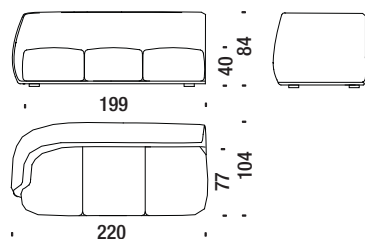

0M1

Elemento 2 posti sinistro

Lateral 2 seat unit left - 2-Sitz Element links - Élément latérale 2 places gauche

13 mt. 1,7 m³ 60 Kg

023

Elemento 2 posti destro

Lateral 2 seat unit right - 2-Sitz Element rechts - Élément latérale 2 places droit

13 mt. 1,7 m³ 60 Kg

022

Elemento 3 posti sinistro

Lateral 3 seat unit left - 3-Sitz Element links - Élément latérale 3 places gauche

14,5 mt. 2,2 m³ 70 Kg

033

Elemento 3 posti destro

Lateral 3 seat unit right - 3-Sitz Element rechts - Élément latérale 3 places droit