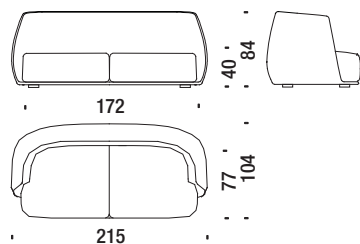

113 Redondo Textiles

Poltroncina

Small armchair - Sessel Klein - Petit fauteuil

4,5 mt. 0,5 m³ 25 Kg

061

Poltrona

Armchair - Sessel - Fauteil

5 mt. 0,8 m³ 35 Kg

001

Divano da 215

Sofa 215 - Sofa 215 - Canapé 215

14 mt. 2,2 m³ 80 Kg

003

Divano da 245

Sofa 245 - Sofa 245 - Canapé 245

16 mt. 2,4 m³ 90 Kg

0M1

Elemento 2 posti sinistro

Lateral 2 seat unit left - 2-Sitz Element links - Élément latérale 2 places gauche

13 mt. 1,7 m³ 60 Kg

023

Elemento 2 posti destro

Lateral 2 seat unit right - 2-Sitz Element rechts - Élément latérale 2 places droit