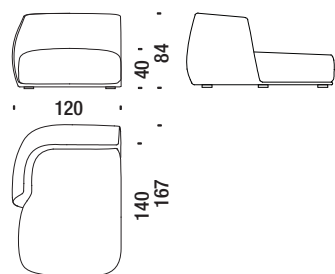

13 mt. 1,7 m³ 60 Kg

022

Elemento 3 posti sinistro

Lateral 3 seat unit left - 3-Sitz Element links - Élément latérale 3 places gauche

14,5 mt. 2,2 m³ 70 Kg

033

Elemento 3 posti destro

Lateral 3 seat unit right - 3-Sitz Element rechts - Élément latérale 3 places droit

14,5 mt. 2,2 m³ 70 Kg

032

Chaise Longue sinistra

Chaise Longue left - Chaise Longue links - Chaise Longue gauche

9,3 mt. 1,8 m³ 60 Kg

OD4

Chaise Longue destra

Chaise Longue right - Chaise Longue rechts - Chaise Longue droit

9,3 mt. 1,8 m³ 60 Kg

OD3

Pouf

Stool - Hocker - Pouf

2,8 mt. 0,4 m³ 10 Kg

017

Cuscino schiena 57x27**529**

Back cushion 57x27 - Rücken Kissen 57x27 - Coussin dos 57x27