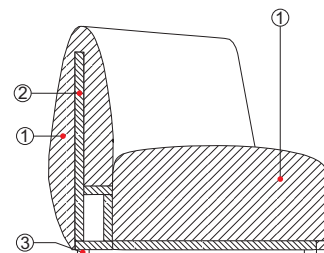

Structure Chair and small armchair in injected flame-retardant foam with internal frame in steel. Feet in polypropylene.

Sofas and elements: Stress-resistant polyurethane foam with differentiated densities ① and polyester fibre on wood frame ②.
Feet ③ in polypropylene screwed to the structure H.40 mm. Are provided on delivery is also a set of feet H.60 mm.

Cushions The seat cushions are in polyurethane foam and polyester fibre. Optional back cushions in goose down.

Covers The fabric used for upholstering the collection is quilted particular design of the designer Patricia Urquiola.

Features The covers of the REDONDO collection are removable with the exception of the small armchair code 061.

Structure Fauteuil et petit fauteuil en mousse ignifugée injectée à froid, avec structure interne en acier. Pieds en polypropylène.

Canapés et éléments: Mousse de polyuréthane indéformable ① à densité variable et fibre polyester avec structure interne en bois ②.
Pieds ③ en polypropylène visés à la structure H.40 mm. Sont livrés à la livraison est aussi un set de pieds H.60 mm.

Coussins Les coussins de l'assise sont en mousse de polyuréthane et fibre polyester. Les coussins du dossier en option sont en plume d'oie.

Revêtements Le tissu utilisé pour le revêtement de la collection est matelassé conception particulière de la designer Patricia Urquiola.

Caractéristiques La collection REDONDO est déhoussable à l'exception de la petit fauteuil code 061.

RIVESTIMENTI CONSIGLIATI

Recommended fabric hangers
Vorgeschlagene Stoffbuegel
Liasses de tissus conseillées

113 Redondo Textiles