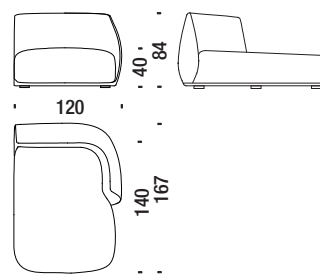

13 mt. 1,7 m³ 60 Kg

022

Elemento 3 posti sinistro

Lateral 3 seat unit left - 3-Sitz Element links - Élément latérale 3 places gauche

14,5 mt. 2,2 m³ 70 Kg

033

Elemento 3 posti destro

Lateral 3 seat unit right - 3-Sitz Element rechts - Élément latérale 3 places droit

14,5 mt. 2,2 m³ 70 Kg

032

Chaise Longue sinistra

Chaise Longue left - Chaise Longue links - Chaise Longue gauche

9,3 mt. 1,8 m³ 60 Kg

OD4

Chaise Longue destra

Chaise Longue right - Chaise Longue rechts - Chaise Longue droit

9,3 mt. 1,8 m³ 60 Kg

OD3

Pouf

Stool - Hocker - Pouf

2,8 mt. 0,4 m³ 10 Kg

017

Cuscino schiena 57x27**529**

Back cushion 57x27 - Rücken Kissen 57x27 - Coussin dos 57x27