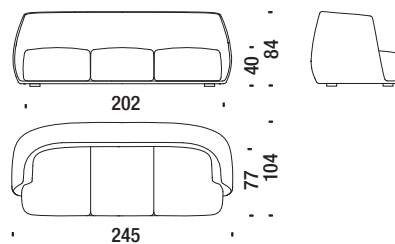

113 Redondo Textiles

Poltroncina

Small armchair - Sessel Klein - Petit fauteuil

4,5 mt. 0,5 m³ 25 Kg

061

Poltrona

Armchair - Sessel - Fauteil

5 mt. 0,8 m³ 35 Kg

001

Divano da 215

Sofa 215 - Sofa 215 - Canapé 215

14 mt. 2,2 m³ 80 Kg

003

Divano da 245

Sofa 245 - Sofa 245 - Canapé 245

16 mt. 2,4 m³ 90 Kg

0M1

Elemento 2 posti sinistro

Lateral 2 seat unit left - 2-Sitz Element links - Élément latérale 2 places gauche

13 mt. 1,7 m³ 60 Kg

023

Elemento 2 posti destro

Lateral 2 seat unit right - 2-Sitz Element rechts - Élément latérale 2 places droit