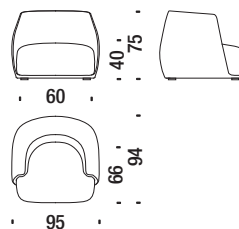

113 Redondo Textiles

Poltroncina

Small armchair - Sessel Klein - Petit fauteuil

4,5 mt. 0,5 m³ 25 Kg

061

Poltrona

Armchair - Sessel - Fauteil

5 mt. 0,8 m³ 35 Kg

001

Divano da 215

Sofa 215 - Sofa 215 - Canapé 215

14 mt. 2,2 m³ 80 Kg

003

Divano da 245

Sofa 245 - Sofa 245 - Canapé 245

16 mt. 2,4 m³ 90 Kg

0M1

Elemento 2 posti sinistro

Lateral 2 seat unit left - 2-Sitz Element links - Élément latérale 2 places gauche

13 mt. 1,7 m³ 60 Kg

023

Elemento 2 posti destro

Lateral 2 seat unit right - 2-Sitz Element rechts - Élément latérale 2 places droit