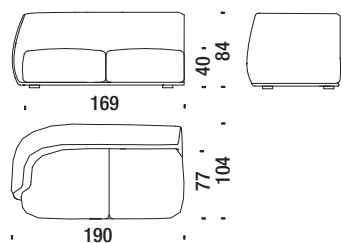

001

Divano da 215

Sofa 215 - Sofa 215 - Canapé 215

14 mt. 2,2 m³ 80 Kg

003

Divano da 245

Sofa 245 - Sofa 245 - Canapé 245

16 mt. 2,4 m³ 90 Kg

0M1

Elemento 2 posti sinistro

Lateral 2 seat unit left - 2-Sitz Element links - Élément latérale 2 places gauche

13 mt. 1,7 m³ 60 Kg

023

Elemento 2 posti destro

Lateral 2 seat unit right - 2-Sitz Element rechts - Élément latérale 2 places droit

13 mt. 1,7 m³ 60 Kg

022

Elemento 3 posti sinistro

Lateral 3 seat unit left - 3-Sitz Element links - Élément latérale 3 places gauche

14,5 mt. 2,2 m³ 70 Kg

033

Elemento 3 posti destro

Lateral 3 seat unit right - 3-Sitz Element rechts - Élément latérale 3 places droit