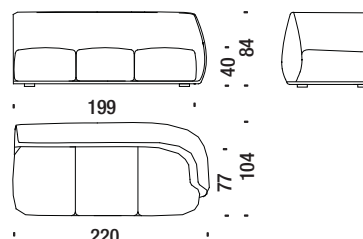

0M1

Elemento 2 posti sinistro

Lateral 2 seat unit left - 2-Sitz Element links - Élément latérale 2 places gauche

13 mt. 1,7 m³ 60 Kg

023

Elemento 2 posti destro

Lateral 2 seat unit right - 2-Sitz Element rechts - Élément latérale 2 places droit

13 mt. 1,7 m³ 60 Kg

022

Elemento 3 posti sinistro

Lateral 3 seat unit left - 3-Sitz Element links - Élément latérale 3 places gauche

14,5 mt. 2,2 m³ 70 Kg

033

Elemento 3 posti destro

Lateral 3 seat unit right - 3-Sitz Element rechts - Élément latérale 3 places droit

14,5 mt. 2,2 m³ 70 Kg

032

Chaise Longue sinistra

Chaise Longue left - Chaise Longue links - Chaise Longue gauche

9,3 mt. 1,8 m³ 60 Kg

OD4

Chaise Longue destra

Chaise Longue right - Chaise Longue rechts - Chaise Longue droit