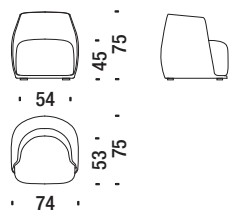

Caractéristiques La collection REDONDO est déhoussable à l'exception de la petit fauteuil code 061.

RIVESTIMENTI CONSIGLIATI

Recommended fabric hangers
Vorgeschlagene Stoffbuegel
Liasses de tissus conseillées

113 Redondo Textiles

Poltroncina

Small armchair - Sessel Klein - Petit fauteuil

4,5 mt. 0,5 m³ 25 Kg

061

Poltrona

Armchair - Sessel - Fauteil

5 mt. 0,8 m³ 35 Kg