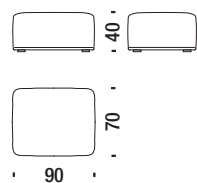

9,3 mt. 1,8 m³ 60 Kg

OD3

Pouf

Stool - Hocker - Pouf

2,8 mt. 0,4 m³ 10 Kg

017

Cuscino schiena 57x27**529**

Back cushion 57x27 - Rücken Kissen 57x27 - Coussin dos 57x27