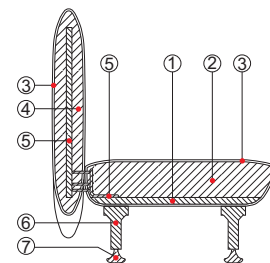

Structure Frame in wood ① upholstered with stress-resistant polyurethane foam with differentiated densities ② and polyester fibre ③. Backs in injected flame-retardant foam ④ and inner frame in steel ⑤. Feet in naturalwalnut ⑥ with glides in brass-coated metal ⑦.

Cushions The optional cushion pad (code 080) is in goose down. The Rangoli cushions (code 291 and 292), the Tools cushions (code 293 and 294) and the Senti cushion (code 279) are in raw wool.

Covers The fabrics of the backrest are foil printed in the colours gold, silver, copper and platinum. Finish with symbol buttons.

Features The MY BEAUTIFUL BACKSIDE collection covers are not removable.

Note 8 weeks delivery

Structure Assise en mousse de polyuréthane indéformable à densité variable ② et fibre polyester ③ avec structure interne en bois. Dossiers en mousse injectée à froid ignifugée ④, avec structure interne en acier ⑤. Pieds en noyer naturel ⑥ avec patins en métal laitonné ⑦.

Coussins Le garnissage du coussin en option (code 080) est en plume d'oie. Le garnissage des coussins Rangoli (codes 291 et 292), Tools (codes 293 et 294) et Senti (code 279) est en laine brute.

Revêtements Les tissus des coussins du dossier sont imprimés avec une feuille dans les couleurs or, argent, cuivre et platine. Finition avec boutons symbole.

Caractéristiques La collection MY BEAUTIFUL BACKSIDE n'est pas déhoussable.

Attention Livraison 8 semaines