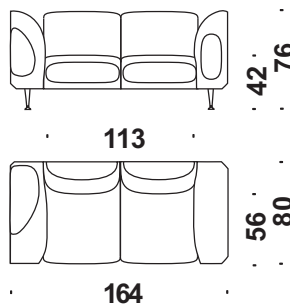

**Caractéristiques**

Le modèle HOTEL 21 est fixe.

 **Fodera** Cover  **Tessuto** Fabric  **Pelle** Leather  **P. lordo** Gr. Weight  **Volume** Volume

**Cod. 001**

**Lobby poltrona**

Lobby armchair  
Lobby Sessel  
Lobby fauteuil

 m 5,5  m² 10,5  Kg 45  m³ 0,85

**Cod. 002**

**Lobby divano 2 posti**

Lobby 2 seater sofa  
Lobby Sofa 2-Sitzig  
Lobby canapé 2 places

 m 9,9  m² 18,8  Kg 70  m³ 1,3

**Cod. 003**

**Lobby divano 3 posti**

Lobby 3 seater sofa  
Lobby Sofa 3-Sitzig  
Lobby canapé 3 places