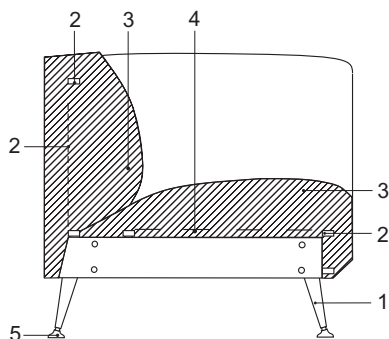

kg 50      mc 1,1

**Legenda - Description**

- 1** Piede in acciaio  
Steel foot  
Stahlfüß  
Pied en acier
- 2** Struttura in acciaio  
Steel structure  
Stahlstruktur  
Structure en acier
- 3** Schiuma poliuretanică flessibile con densità 50 Kg/mc.  
Flexible polyurethane foam density 50 Kg/mc.  
Flexibler Polyurethanschaum, Dichtigkeit 50 Kg/mc.  
Mousse en polyuréthane flexible à densité 50 kg/mc.
- 4** Cinghie elastiche da 60 mm.  
Elastic belts 60 mm.  
Elastische Gurte 60 mm.  
Sangles élastiques de 60 mm.
- 5** Puntalino snodato  
Articulated underfoot  
Gelenkigem Unterfüß  
Sous-pied final articulé