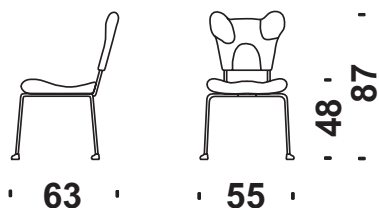

Cod. ET050

Tonus 128 = 2A2497

Tonus 100 = 2A1639

Ettorina versione "A" Bianconero

Ettorina version "A" Black and White

Ettorina Modell "A" Schwarz und Weiss

Ettorina Modèle "A" Blanc et Noir

kg 9

mc 0,4