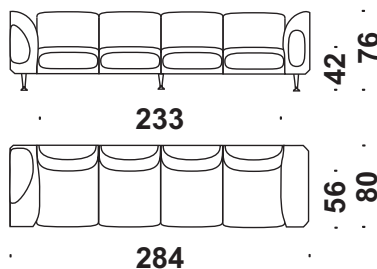

 m 5,5  m² 10,5  Kg 45  m³ 0,85

**Cod. 002**

**Lobby divano 2 posti**

Lobby 2 seater sofa  
Lobby Sofa 2-Sitzig  
Lobby canapé 2 places

 m 9,9  m² 18,8  Kg 70  m³ 1,3

**Cod. 003**

**Lobby divano 3 posti**

Lobby 3 seater sofa  
Lobby Sofa 3-Sitzig  
Lobby canapé 3 places

 m 13,2  m² 25,3  Kg 95  m³ 1,6

**Cod. 02X**

**Lobby divano 4 posti**

Lobby 4 seater sofa  
Lobby Sofa 4-Sitzig  
Lobby canapé 4 places

 m 16,5  m² 31,4  Kg 120  m³ 2

**Cod. 061**

**Lounge poltroncina**

Lounge small armchair  
Lounge Sessel Klein  
Lounge petit fauteuil