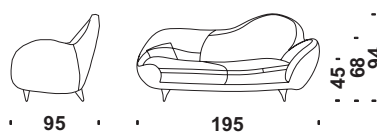

Saula Marina bianconero

Saula Marina Black and White
Saula Marina Schwarz und Weiss
Saula Marina Blanc et Noir

Versione/version/Modell/modèle: "D"
Alcantara 9901 = 2A0054
Alcantara 1150 = 2A0552