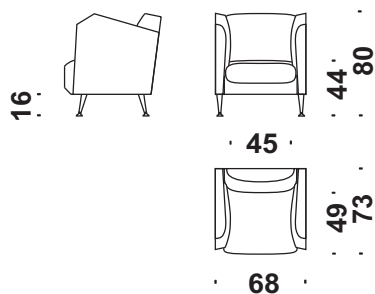

 m 5,5  m² 10,5  Kg 45  m³ 0,85

**Cod. 002**

**Lobby divano 2 posti**

Lobby 2 seater sofa  
Lobby Sofa 2-Sitzig  
Lobby canapé 2 places

 m 9,9  m² 18,8  Kg 70  m³ 1,3

**Cod. 003**

**Lobby divano 3 posti**

Lobby 3 seater sofa  
Lobby Sofa 3-Sitzig  
Lobby canapé 3 places

 m 13,2  m² 25,3  Kg 95  m³ 1,6

**Cod. 02X**

**Lobby divano 4 posti**

Lobby 4 seater sofa  
Lobby Sofa 4-Sitzig  
Lobby canapé 4 places

 m 16,5  m² 31,4  Kg 120  m³ 2

**Cod. 061**

**Lounge poltroncina**

Lounge small armchair  
Lounge Sessel Klein  
Lounge petit fauteuil