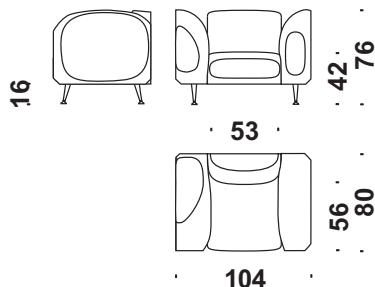

**Caractéristiques**

Le modèle HOTEL 21 est fixe.

 **Fodera** Cover  **Tessuto** Fabric  **Pelle** Leather  **P. lordo** Gr. Weight  **Volume** Volume

**Cod. 001**

**Lobby poltrona**

Lobby armchair  
Lobby Sessel  
Lobby fauteuil