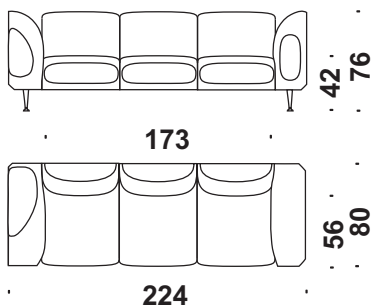

 m 5,5  m² 10,5  Kg 45  m³ 0,85

**Cod. 002**

**Lobby divano 2 posti**

Lobby 2 seater sofa  
Lobby Sofa 2-Sitzig  
Lobby canapé 2 places

 m 9,9  m² 18,8  Kg 70  m³ 1,3

**Cod. 003**

**Lobby divano 3 posti**

Lobby 3 seater sofa  
Lobby Sofa 3-Sitzig  
Lobby canapé 3 places

 m 13,2  m² 25,3  Kg 95  m³ 1,6

**Cod. 02X**

**Lobby divano 4 posti**

Lobby 4 seater sofa  
Lobby Sofa 4-Sitzig  
Lobby canapé 4 places

 m 16,5  m² 31,4  Kg 120  m³ 2

**Cod. 061**

**Lounge poltroncina**

Lounge small armchair  
Lounge Sessel Klein  
Lounge petit fauteuil