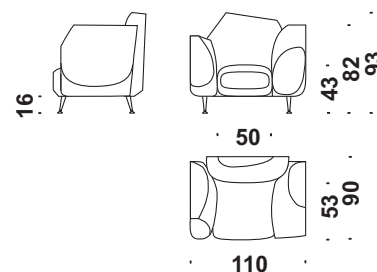

Grand Suite

Grand Suite
Grand Suite
Grand Suite

Versione/version/Modell/modèle: "B"
Tundra: 187-2A2521; 387-2A2523; 427-2A2524; Flora: 486-2A2435; 226-2A2431