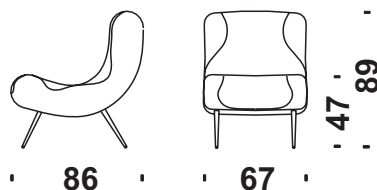

Cod. EU001

Versione/version/Modell/modèle: "A"
Divina 191 = 2A0914
Divina 552 = 2A0903

Eulalia Bicolore/zebrata

Eulalia two colors/zebra
Eulalia Zweifarbig/Zebra
Eulalia deux couleurs/zebra

Versione/version/Modell/modèle: "B"
Divina 191 = 2A0914
Honorine = 2A0705