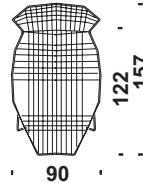

Versione/version/Modell/modèle: "B"
Filo cuoio, Leather thread, Lederschnur, Fil en cuir