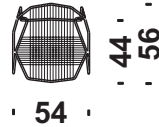

Versione/version/Modell/modèle: "B"
Filo cuoio, Leather thread, Lederschnur, Fil en cuir

· 54 ·

📦 Kg 10   📦 m³ 0,30

Cod. 468

Sedia inox con braccioli

Chair stainless with arms
Stuhl Edelstahl mit Armlehnen
Chaise inox avec accoudoirs

Versione/version/Modell/modèle: "A"
Filo polimero, Polymer thread, Polymerschnuer, Fil en polymère