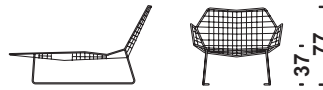

Cod. 461

Poltrona verniciata con braccioli

Armchair varnished with arms
Sessel lackiert mit Armlehnen
Fauteuil vernis avec accoudoirs

Versione/version/Modell/modèle: "A"
Filo polimero, Polymer thread, Polymerschnuer, Fil en polymère

Versione/version/Modell/modèle: "B"
Filo cuoio, Leather thread, Lederschnur, Fil en cuir

Kg 21 m³ 0,75

Cod. 470

Chaise Longue verniciata

Chaise Longue varnished
Chaise Longue lackiert
Chaise Longue vernis

Versione/version/Modell/modèle: "A"
Filo polimero, Polymer thread, Polymerschnuer, Fil en polymère

Versione/version/Modell/modèle: "B"
Filo cuoio, Leather thread, Lederschnur, Fil en cuir

Kg 25 m³ 1,25

Cod. 128

Cocoon

Cocoon
Cocoon
Cocoon

Versione/version/Modell/modèle:
Filo polimero multicolor 10 colori, Polymer thread, multicolor
10 colors, Polymerschnuer multicolor 10 farben, Fil en
polymère multicolor 10 couleurs.

Kg 35 m³ 1,00

Cod. 060

Day Bed

Day Bed
Day Bed
Day Bed

Versione/version/Modell/modèle:
Filo polimero multicolor 10 colori, Polymer thread, multicolor
10 colors, Polymerschnuer multicolor 10 farben, Fil en
polymère multicolor 10 couleurs.

Kg 70 m³ 5,10