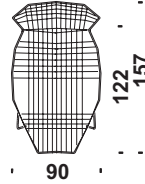

Cod. 471

Chaise Longue inox

Chaise Longue stainless
Chaise Longue Edelstahl
Chaise Longue inox

Versione/version/Modell/modèle: "A"
Filo polimero, Polymer thread, Polymerschnuer, Fil en polymère

Versione/version/Modell/modèle: "B"
Filo cuoio, Leather thread, Lederschnur, Fil en cuir