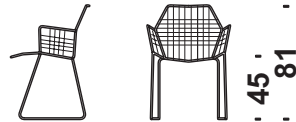

Cod. 471

Chaise Longue inox

Chaise Longue stainless
Chaise Longue Edelstahl
Chaise Longue inox

Versione/version/Modell/modèle: "A"
Filo polimero, Polymer thread, Polymerschnuer, Fil en polymère

Versione/version/Modell/modèle: "B"
Filo cuoio, Leather thread, Lederschnur, Fil en cuir

Kg 25   m³ 1,25

Cod. 464

Sedia verniciata

Chair varnished
Stuhl Lackiert
Chaise vernis

Versione/version/Modell/modèle: "A"
Filo polimero, Polymer thread, Polymerschnuer, Fil en polymère

Versione/version/Modell/modèle: "B"
Filo cuoio, Leather thread, Lederschnur, Fil en cuir

Kg 10   m³ 0,30

Cod. 467

Sedia verniciata con braccioli

Chair varnished with arms
Stuhl lackiert mit Armlehnen
Chaise vernis avec accoudoirs

Versione/version/Modell/modèle: "A"
Filo polimero, Polymer thread, Polymerschnuer, Fil en polymère

Versione/version/Modell/modèle: "B"
Filo cuoio, Leather thread, Lederschnur, Fil en cuir

Kg 11   m³ 0,30

Cod. 458

Poltrona verniciata

Armchair varnished
Sessel lackiert
Fauteuil vernis

Versione/version/Modell/modèle: "A"
Filo polimero, Polymer thread, Polymerschnuer, Fil en polymère

Versione/version/Modell/modèle: "B"
Filo cuoio, Leather thread, Lederschnur, Fil en cuir

Kg 20   m³ 0,75