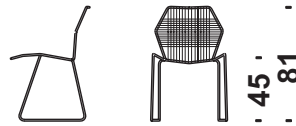

Kg 25   m³ 1,25

Cod. 464

Sedia verniciata

Chair varnished
Stuhl Lackiert
Chaise vernis

Versione/version/Modell/modèle: "A"
Filo polimero, Polymer thread, Polymerschnuer, Fil en polymère

Versione/version/Modell/modèle: "B"
Filo cuoio, Leather thread, Lederschnur, Fil en cuir