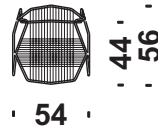

Kg 25 m³ 1,25

Cod. 464

Sedia verniciata

Chair varnished
Stuhl Lackiert
Chaise vernis

Versione/version/Modell/modèle: "A"
Filo polimero, Polymer thread, Polymerschnuer, Fil en polymère

Versione/version/Modell/modèle: "B"
Filo cuoio, Leather thread, Lederschnur, Fil en cuir