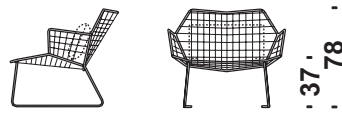

Versione/version/Modell/modèle: "B"
Filo cuoio, Leather thread, Lederschnur, Fil en cuir