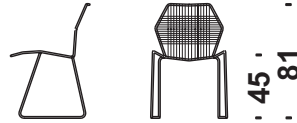

Cod. 465

Sedia inox

Chair stainless
Stuhl Edelstahl
Chaise inox

Versione/version/Modell/modèle: "A"
Filo polimero, Polymer thread, Polymerschnuer, Fil en polymère