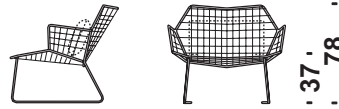

Cod. 461

Poltrona verniciata con braccioli

Armchair varnished with arms
Sessel lackiert mit Armlehnen
Fauteuil vernis avec accoudoirs

Versione/version/Modell/modèle: "A"
Filo polimero, Polymer thread, Polymerschnuer, Fil en polymère