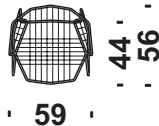

Cod. 468

Sedia inox con braccioli

Chair stainless with arms
Stuhl Edelstahl mit Armlehnen
Chaise inox avec accoudoirs

Versione/version/Modell/modèle: "A"
Filo polimero, Polymer thread, Polymerschnuer, Fil en polymère

Versione/version/Modell/modèle: "B"
Filo cuoio, Leather thread, Lederschnur, Fil en cuir

· 59 ·

📦 Kg 11 📦 m³ 0,30

Cod. 459

Poltrona inox

Armchair stainless
Sessel Edelstahl
Fauteuil inox

Versione/version/Modell/modèle: "A"
Filo polimero, Polymer thread, Polymerschnuer, Fil en polymère