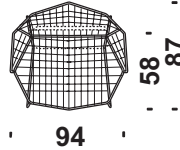

Versione/version/Modell/modèle: "B"
Filo cuoio, Leather thread, Lederschnur, Fil en cuir

Kg 21 m³ 0,75

Cod. 470

Chaise Longue verniciata

Chaise Longue varnished
Chaise Longue lackiert
Chaise Longue vernis

Versione/version/Modell/modèle: "A"
Filo polimero, Polymer thread, Polymerschnuer, Fil en polymère