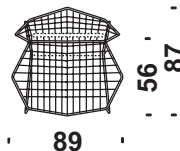

Versione/version/Modell/modèle: "B"
Filo cuoio, Leather thread, Lederschnur, Fil en cuir