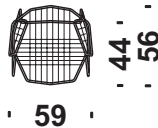

Versione/version/Modell/modèle: "B"
Filo cuoio, Leather thread, Lederschnur, Fil en cuir

Kg 11   m³ 0,30

Cod. 458

Poltrona verniciata

Armchair varnished
Sessel lackiert
Fauteuil vernis

Versione/version/Modell/modèle: "A"
Filo polimero, Polymer thread, Polymerschnuer, Fil en polymère