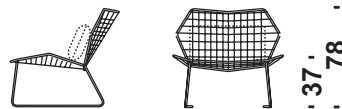

Versione/version/Modell/modèle: "B"
Filo cuoio, Leather thread, Lederschnur, Fil en cuir

Kg 11 m³ 0,30

Cod. 458

Poltrona verniciata

Armchair varnished
Sessel lackiert
Fauteuil vernis

Versione/version/Modell/modèle: "A"
Filo polimero, Polymer thread, Polymerschnuer, Fil en polymère