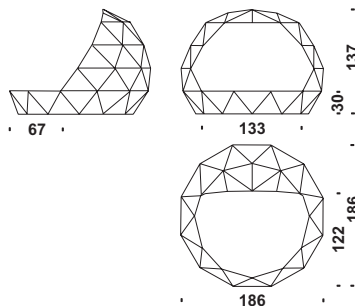

Kg 35 m³ 1,00

Cod. 060

Day Bed

Day Bed
Day Bed
Day Bed

Versione/version/Modell/modèle:
Filo polimero multicolor 10 colori, Polymer thread, multicolor
10 colors, Polymerschnuer multicolor 10 farben, Fil en
polymère multicolor 10 couleurs.