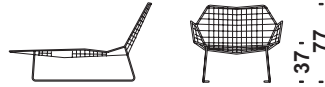

Versione/version/Modell/modèle: "A"
Filo polimero, Polymer thread, Polymerschnuer, Fil en polymère

Versione/version/Modell/modèle: "B"
Filo cuoio, Leather thread, Lederschnur, Fil en cuir

· 94 ·

📦 Kg 21 📦 m³ 0,75

Cod. 471

Chaise Longue inox

Chaise Longue stainless
Chaise Longue Edelstahl
Chaise Longue inox

Versione/version/Modell/modèle: "A"
Filo polimero, Polymer thread, Polymerschnuer, Fil en polymère

Versione/version/Modell/modèle: "B"
Filo cuoio, Leather thread, Lederschnur, Fil en cuir