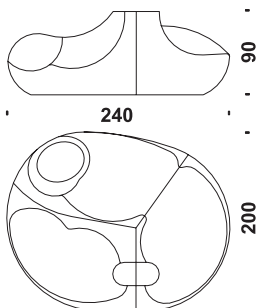

 m² Pelle Leather
Leder Cuir

 Kg P. lordo Gr. Weight
Bruttogew. Poids Brut

 m³ Volume Volume
Volumen Volume

Cod. 04N

Divano 3 elementi

3 set sofa
3-Stück Sofa
Sofa 3 elements

 Kg 255

 m³ 4,70