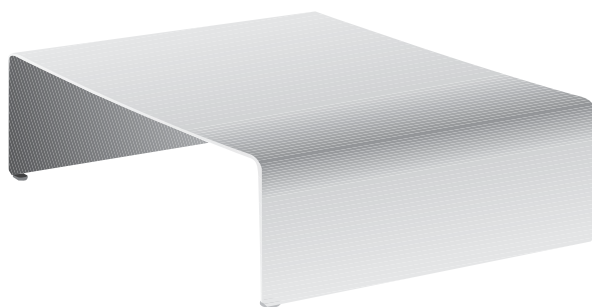

# LA TABLE BASSE (Designer X.Lust)

Tavolino in lastra di alluminio

Tavolino realizzato con lastra di alluminio curvata e piegata nelle seguenti finiture:

- verniciato alluminio
- verniciato bianco opaco, adatto anche per uso esterno.

#### Misure

Spessore 6 mm.  
Altezza 27 cm.

		bianco	alluminio
	<b>misura cm</b>		
	<b>90 x 94</b>		
	<b>codice</b>		
	0409-138		
			
	<b>90 x 125</b>		
	<b>codice</b>		
	0409-139		
