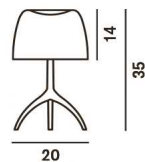

Materialien geblasenes Glas und poliertes oder lackiertes Aluminium

Farben Weiß, warmes Weiß, Kirsche, Türkis

Lichtverteilung

diffus und nach unten gerichtet

Ausführungen

gross

Gewicht

netto kg: 2,40
brutto kg: 3,50

Verpackung

vol. m3: 0,068
Anzahl Kolti: 2

Leuchtmittel

Halogen 2x48W G9

(Mindestwattage des Leuchtmittels 40W)*

Kabellänge

Zertifizierungen

Energieklasse

C

Dimmbare Version erhältlich

klein

Gewicht

netto kg: 1,11
brutto kg: 2,00

Verpackung

vol. m3: 0,032
Anzahl Kolti: 2

Leuchtmittel