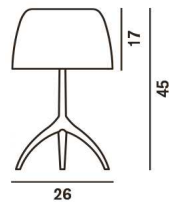

Materialien geblasenes Glas und poliertes oder lackiertes Aluminium

Farben Weiß, warmes Weiß, Kirsche, Türkis

Lichtverteilung

diffus und nach unten gerichtet

Ausführungen

gross

Gewicht

netto kg: 2,40
brutto kg: 3,50