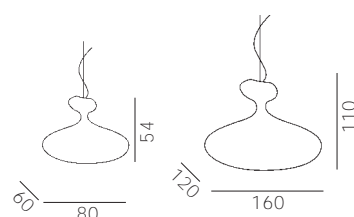

E.T.A. SAT

GUGLIELMO BERCHICCI / 1997

E.T.A. SAT

GUGLIELMO BERCHICCI / 1997

* canopy / rosone
white / bianco

certifications / certificazioni

bulbs / lampadine

 E.T.A. SAT | 1 x 60W E14 (E12US)
Clear Round Bulb

 1 x 120W E27 (E26US)
Clear Tubular Halogen

 E.T.A. SAT GIANT | 6 x 21W
E27 (E26US) Fluo

 2 x 16W E27 (E26US) Fluo

feeding / alimentazione

230 / 120 V

dimensions / dimensioni

E.T.A. SAT | L 80 cm - H 54 cm - W 60 cm
GIANT | L 160 cm - H 110 cm - W 120 cm