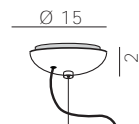

E.T.A. SAT

GUGLIELMO BERCHICCI / 1997

E.T.A. SAT

GUGLIELMO BERCHICCI / 1997

* canopy / rosone
white / bianco

certifications / certificazioni

bulbs / lampadine

 E.T.A. SAT | 1 x 60W E14 (E12US)
Clear Round Bulb

 1 x 120W E27 (E26US)
Clear Tubular Halogen

 E.T.A. SAT GIANT | 6 x 21W
E27 (E26US) Fluo

 2 x 16W E27 (E26US) Fluo

feeding / alimentazione

230 / 120 V

dimensions / dimensioni

E.T.A. SAT | L 80 cm - H 54 cm - W 60 cm
GIANT | L 160 cm - H 110 cm - W 120 cm