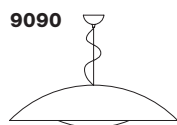

9090

Undurchsichtig

Außen Innen

03/weiß-weiß

09/schwarz-weiß

9090

Isolierklasse Direktmontage Schutzgrad Spannung volt Fassung max Leistung Gewicht pro Stück kg.

IP 20 220 - 240 FC5 40W+22W circolina T5 5,300

warmton

kaltton

Durchm Ø 90 Höhe der Leuchte 22 Länge min÷max 40÷230

9090

Werkstoffe

Schirm: durchgefärbtem PMMA

Innenstruktur: Polycarbonat

Verpackungsangaben