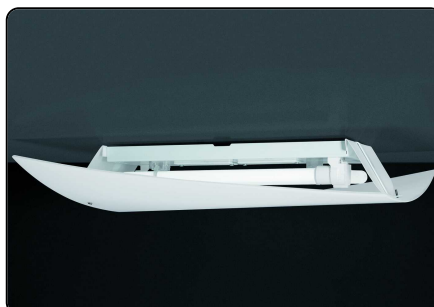

Lichtverteilung

diffus

2D/3D Modelle

Fotometrie

Montageanleitung

area download