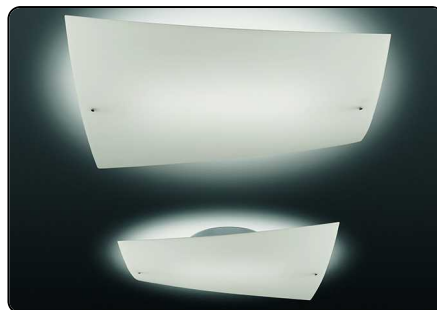

Folio, decke designer+familie

FOSCARINI

Carlo Urbinati e Alessandro Vecchiato

Sie haben ihr Arbeitsverhältnis mit Foscarini als Designers begonnen und die aktuelle Leuchten-Kollektion ins Leben gerufen. Im Verlauf der Jahre haben sie die Geschäftsführung übernommen und sind somit zu den Urhebern der Geschichte des

Video ansehen Folio

Zur concept site von gehen Folio
www.foscarini.com/folio

Folio Familie

decke