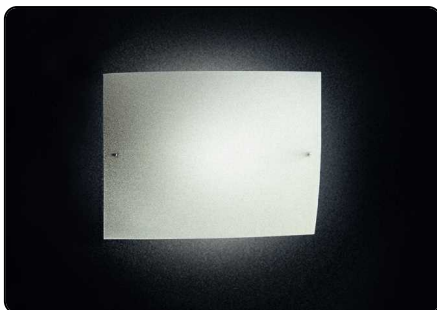

Folio Familie

wand