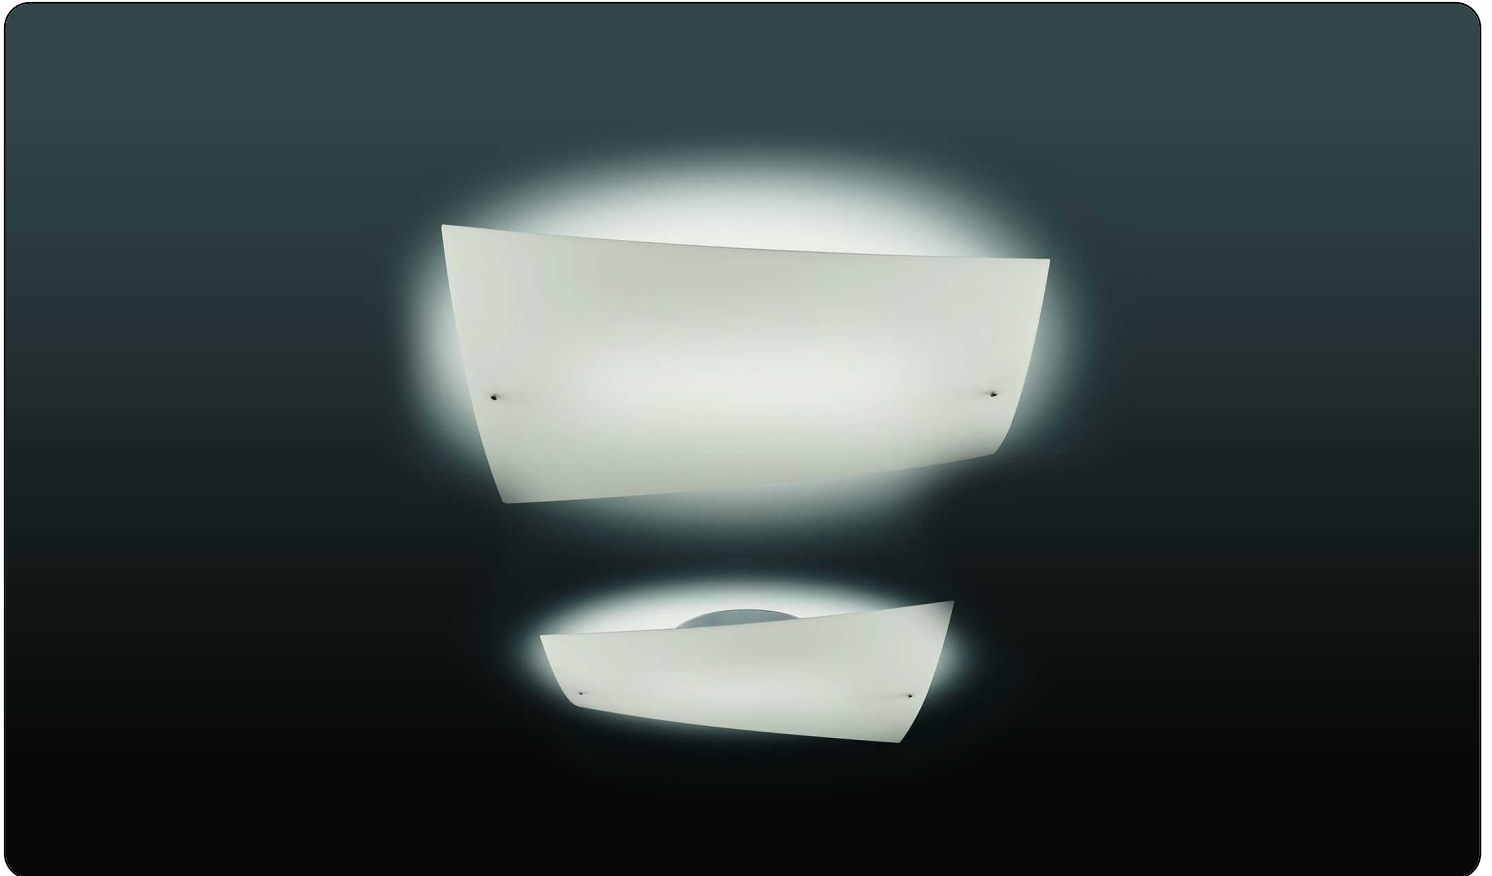

Folio, decke

design Carlo Urbinati e Alessandro Vecchiato
1990

FOSCARINI

Von Foscarinis Gründer während der ersten Bestehungsjahre des Unternehmens entwickelt, ist Folio eine Hommage an die Einfachheit kleiner Dinge, die ein Beleuchtungsprojekt zum Dekorationsobjekt machen. Eine Leuchte, die an ein gespanntes Blatt Papier erinnert, dessen zwei Ecken sich leicht in Richtung Wand oder Decke biegen, mit einer kaum sichtbaren, aber dennoch ausreichenden Bewegung, um der zweidimensionalen Form des Blattes Volumen zu geben. Die zwei kleinen Schrauben, die den Diffusor aus mundgeblasenem Glas an der

Metallhalterung befestigen, werden zu einem zarten Dekorationselement. Die Lichtquelle von Folio befindet sich im Inneren der Metallhalterung und verbreitet durch seinen mattierte

Folio, decke

technische informationen

FOSCARINI

Beschreibung

Wand-/Hängeleuchte mit reflektiertem und diffusem Licht. Diffusor aus mudgeblasenem, warm gebogenem und einem Prozess des Eintauchens in Säure unterzogenem Glas, oder Diffusorplatte aus warm gebogenem und siebgedrucktem Glas für die Version mit gestreifter Oberflächeverarbeitung. In der halogenen Version Wand- oder Deckenhalteplatte und Fassung, auf der die Beleuchtungstechnik ruht, aus spritzgegossenem und mit aluminiumfarbenen Epoxidpulver lackiertem Zamak. Für die Version mit Fluoreszenzlampen. Decken- oder Wandhalterung aus mit Epoxidpulver lackiertem Metall und Halbleiter-Vorschaltgerät.