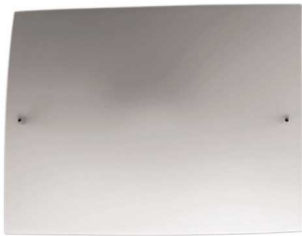

Folio, decke

design Carlo Urbinati e Alessandro Vecchiato
1990

FOSCARINI

Von Foscarinis Gründer während der ersten Bestehungsjahre des Unternehmens entwickelt, ist Folio eine Hommage an die Einfachheit kleiner Dinge, die ein Beleuchtungsprojekt zum Dekorationsobjekt machen. Eine Leuchte, die an ein gespanntes Blatt Papier erinnert, dessen zwei Ecken sich leicht in Richtung Wand oder Decke biegen, mit einer kaum sichtbaren, aber dennoch ausreichenden Bewegung, um der zweidimensionalen Form des Blattes Volumen zu geben. Die zwei kleinen Schrauben, die den Diffusor aus mundgeblasenem Glas an der

Metallhalterung befestigen, werden zu einem zarten Dekorationselement. Die Lichtquelle von Folio befindet sich im Inneren der Metallhalterung und verbreitet durch seinen mattierte

Folio, decke

technische informationen

FOSCARINI

Beschreibung

Wand-/Hängeleuchte mit reflektiertem und diffusem Licht. Diffusor aus mudgeblasenem, warm gebogenem und einem Prozess des Eintauchens in Säure unterzogenem Glas, oder Diffusorplatte aus warm gebogenem und siebgedrucktem Glas für die Version mit gestreifter Oberflächeverarbeitung. In der halogenen Version Wand- oder Deckenhalteplatte und Fassung, auf der die Beleuchtungstechnik ruht, aus spritzgegossenem und mit aluminiumfarbenen Epoxidpulver lackiertem Zamak. Für die Version mit Fluoreszenzlampen. Decken- oder Wandhalterung aus mit Epoxidpulver lackiertem Metall und Halbleiter-Vorschaltgerät.

Materialien Mundgeblasenes Glas und lackiertes Metall

Farben weiß

Ausführungen

Folio

Gewicht

netto kg: 2,20
brutto kg: 4,10

Verpackung

vol. m3: 0,078
Anzahl Kolti: 2