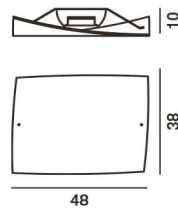

Metallhalterung befestigen, werden zu einem zarten Dekorationselement. Die Lichtquelle von Folio befindet sich im Inneren der Metallhalterung und verbreitet durch seinen mattierte

Folio, decke

technische informationen

FOSCARINI

Beschreibung

Wand-/Hängeleuchte mit reflektiertem und diffusem Licht. Diffusor aus mudgeblasenem, warm gebogenem und einem Prozess des Eintauchens in Säure unterzogenem Glas, oder Diffusorplatte aus warm gebogenem und siebgedrucktem Glas für die Version mit gestreifter Oberflächeverarbeitung. In der halogenen Version Wand- oder Deckenhalteplatte und Fassung, auf der die Beleuchtungstechnik ruht, aus spritzgegossenem und mit aluminiumfarbenen Epoxidpulver lackiertem Zamak. Für die Version mit Fluoreszenzlampen. Decken- oder Wandhalterung aus mit Epoxidpulver lackiertem Metall und Halbleiter-Vorschaltgerät.

Materialien Mundgeblasenes Glas und lackiertes Metall

Farben weiß

Ausführungen

Folio

Gewicht

netto kg: 2,20
brutto kg: 4,10

Verpackung

vol. m3: 0,078
Anzahl Kolti: 2