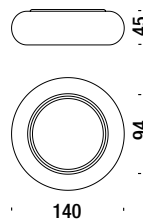

Joy pouf tondo

Joy round stool - Joy runder Hocker - Joy pouf rond

0,2 m³ 5 Kg

0P5

Joy cuscino tondo

Joy round cushion - Joy runder Kissen - Joy coussin rond

0,5 m³ 1 Kg

080