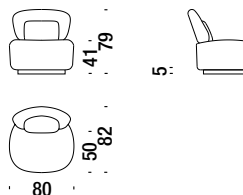

2,1 m³ 90 Kg

OM1

Juju poltroncina

Juju small armchair - Juju Sessel Klein - Juju petit fauteuil

0,6 m³ 35 Kg

061

Block Seat elemento 1p centrale

Block Seat central element - Block Seat Zentralelement - Block Seat élément central