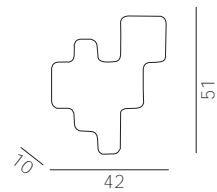

PIXEL

BAKERY GROUP / 2009

3 x 12W E14 (E12US)
Fluo

Wall and ceiling lamp. Roto-moulded polyethylene diffuser fixed to a varnished metal structure.

Lampada da parete e da soffitto. Diffusore in polietilene stampato in rotazionale, fissato a struttura portante in metallo verniciato.

Wand- und Deckenleuchte. Polyethylen diffusor Rotationsguß auf einer versteckten Metallhalterung.

Applique et plafonnier composée d'un diffuseur en polyéthylène imprimé en rotomoulage et d'une structure portante en métal verni.

Lámpara de pared y de techo. Difusor de polietileno estampado en rotacional, fijado a una estructura portante de metal barnizado.

white