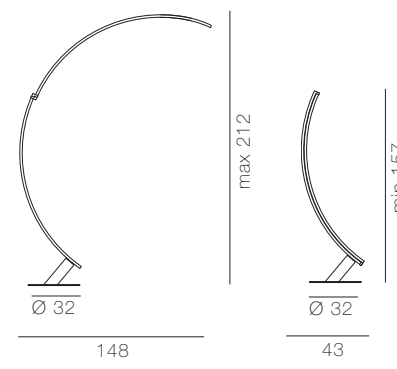

KYUDO
HANSANDFRANZ / 2010

KYUDO

HANSANDFRANZ / 2010

2 x 21,6 W Led Strip  

Floor lamp with diffuser mounted on adjustable sliding track. Glossy varnished extruded aluminium structure. Low voltage Led strip.

Lampada da terra con diffusore montato su binario scorrevole regolabile a piacere. Struttura in estruso di alluminio verniciato lucido. Led strip a bassa tensione.

Bodenleuchte, mit einem Diffusor auf einer Gleitschiene montiert und nach Belieben regulierbar. Struktur aus glanzlackiertem Aluminiumdruckguss. Led Leuchtstreifen mit Niederspannung.

Lampadaire avec diffuseur réglable monté sur rail coulissant. Structure en aluminium extrudé avec application de vernis lucide. Led strip basse tension.

Lámpara de pie con difusor montado sobre un riel corredizo, regulable. Estructura en extrudido de aluminio barnizado brillante. Cable de Led de baja tensión.