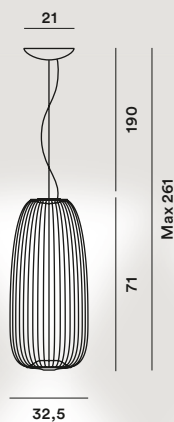

Farben:
Chouchin 1 bianco / arancio,
Chouchin 2 bianco / verde,
Chouchin 3 bianco / grigio.

Gewicht:
Chouchin 1
Netto kg 4,40

Chouchin 2
Netto kg 2,90

Chouchin 3
Netto kg 3,60

Spokes

Garcia Cumini, 2015

Lackiertes Stahl und Aluminium

LED inbegriffen
38,5W 2700° K 2780lm
CRI>90 80 lm/W

Dimmbare LED version
mögliche Konfigurationen:
On-Off / Push/DALI

☐ ▽ CE ◀ IP 20

	Energie Kl.	farben	artiklelnr.	ohne mwst	mit mwst
Spokes 1	A+	bianco	2640071 10	840,34	1.000,00
		giallo oro	2640071 55		
Spokes 1 H. 5 m		bianco	2640071SP5 10	865,55	1.030,00
		giallo oro	2640071SP5 55		
Spokes 1 dimmbar		bianco	2640071D 10	899,16	1.070,00
		giallo oro	2640071D 55		
Spokes 1 H. 5 m dimmbar		bianco	2640071D5 10	924,37	1.100,00
		giallo oro	2640071D5 55		
Spokes 2	A+	bianco	2640072 10	840,34	1.000,00
		giallo oro	2640072 55		
Spokes 2 H. 5 m		bianco	2640072SP5 10	865,55	1.030,00
		giallo oro	2640072SP5 55		
Spokes 2 dimmbar		bianco	2640072D 10	899,16	1.070,00
		giallo oro	2640072D 55		
Spokes 2 H. 5 m dimmbar		bianco	2640072D5 10	924,37	1.100,00
		giallo oro	2640072D5 55		

Farben:
Bianco, giallo oro.

Gewicht:
Spokes 1
Netto kg 4,40

Spokes 2
Netto kg 4,40

Spokes 1

Spokes 2

Bahia

Bahia mini

Lucidi e Pevere, 2010