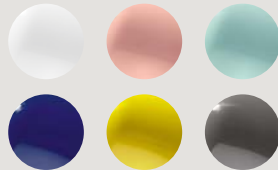

Energie Kl.	farben	artiklelnr.	ohne mwst	mit mwst
Binic	A+, A	bianco	200001 10	121,85	145,00
		antracite	200001 27		
		verde acqua	200001 42		
		giallo	200001 55		
		rosa	200001 61		
		blu	200001 87		

Spritzgegossenes ABS und Polycarbonat

E14 - LED retrofit/FLUO
1x12W

Mit personalisierter Verpackung

Farben:
bianco, rosa, verde acqua,
blu, giallo, antracite

Gewicht:
Netto kg 0,60