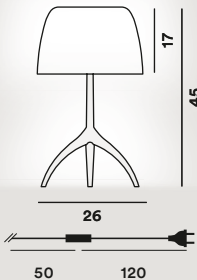

□ ▽ CE IP 20

Lumiere grande

Lumiere piccola

	Energie Kl.	farben	artikelnr.	ohne mwst	mit mwst
Lumiere grande	C	alluminio/bianco	026001R2 11	428,57	510,00
		all./bianco caldo	026001R2 12	470,59	560,00
		alluminio/turchese	026001R2 32	470,59	560,00
		alluminio/ciliegia	026001R2 62	470,59	560,00
Lumiere grande	C	cromo nero/bianco	026011R2 11	428,57	510,00
		cr. nero/bianco caldo	026011R2 12	470,59	560,00
		cromo nero/turchese	026011R2 32	470,59	560,00
		cromo nero/ciliegia	026011R2 62	470,59	560,00
Lumiere grande	C	champagne/bianco	026021R2 11	428,57	510,00
		champ./bianco caldo	026021R2 12	470,59	560,00
		champagne/turchese	026021R2 32	470,59	560,00
		champ./ciliegia	026021R2 62	470,59	560,00
Lumiere grande dimmer	C	alluminio/bianco	026001R2 11 D	457,98	545,00
		all./bianco caldo	026001R2 12 D	500,00	595,00
		alluminio/turchese	026001R2 32 D	500,00	595,00
Lumiere grande dimmer	C	alluminio/ciliegia	026001R2 62 D	500,00	595,00
		cromo nero/bianco	026011R2 11 D	457,98	545,00
		cr. nero/bianco caldo	026011R2 12 D	500,00	595,00
Lumiere grande dimmer	C	cromo nero/turchese	026011R2 32 D	500,00	595,00
		cromo nero/ciliegia	026011R2 62 D	500,00	595,00
		champagne/bianco	026021R2 11 D	457,98	545,00
Lumiere grande dimmer	C	champ./bianco caldo	026021R2 12 D	500,00	595,00
		champagne/turchese	026021R2 32 D	500,00	595,00
		champ./ciliegia	026021R2 62 D	500,00	595,00
Lumiere piccola	C	alluminio/bianco	0260012R2 11	278,99	332,00
		all./bianco caldo	0260012R2 12	306,72	365,00
		alluminio/turchese	0260012R2 32	306,72	365,00
		alluminio/ciliegia	0260012R2 62	306,72	365,00
Lumiere piccola	C	cromo nero/bianco	0260112R2 11	278,99	332,00
		cr. nero/bianco caldo	0260112R2 12	306,72	365,00
		cromo nero/turchese	0260112R2 32	306,72	365,00
		cromo nero/ciliegia	0260112R2 62	306,72	365,00
Lumiere piccola	C	champagne/bianco	0260212R2 11	278,99	332,00
		champ./bianco caldo	0260212R2 12	306,72	365,00
		champagne/turchese	0260212R2 32	306,72	365,00
		champ./ciliegia	0260212R2 62	306,72	365,00
Lumiere piccola dimmer	C	alluminio/bianco	0260012R2 11D	308,40	367,00
		all./bianco caldo	0260012R2 12D	336,13	400,00
		alluminio/turchese	0260012R2 32D	336,13	400,00
		alluminio/ciliegia	0260012R2 62D	336,13	400,00
Lumiere piccola dimmer	C	cromo nero/bianco	0260112R2 11D	308,40	367,00
		cr. nero/bianco caldo	0260112R2 12D	336,13	400,00
		cromo nero/turchese	0260112R2 32D	336,13	400,00
		cromo nero/ciliegia	0260112R2 62D	336,13	400,00
Lumiere piccola dimmer	C	champagne/bianco	0260212R2 11D	308,40	367,00
		champ./bianco caldo	0260212R2 12D	336,13	400,00
		champagne/turchese	0260212R2 32D	336,13	400,00
Lumiere piccola dimmer	C	champ./ciliegia	0260212R2 62D	336,13	400,00