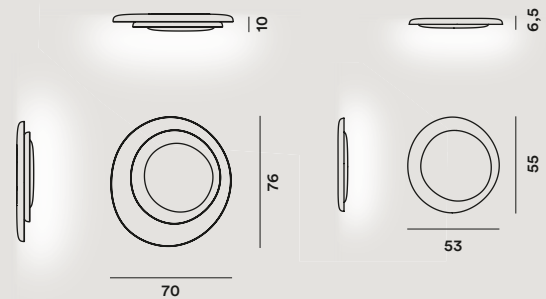

Farben:
bianco

Gewicht:

Bahia
Netto kg 3,40

Bahia mini
Netto kg 2,00

Bahia mini
LED inbegriffen 21W 2850° K
2425 lm CRI>90 115 lm/W
fluo 1x22W 2GX13

IP 20

Wand- und Deckenleuchte

Lake