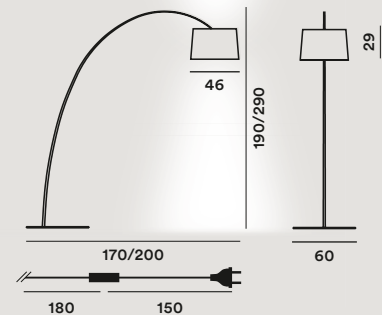

☐ ▽ CE IP 20

Farben:
bianco, nero, cremisi,
greige, indaco

Gewicht:
Halo
Netto kg 16,60

LED
Netto kg 17,10

Chouchin reverse

Ionna Vautrin, 2015

Geblasenes lackiertes Glas

E27 - LED retrofit
Fluo 1x25W - E27
Halo 1X150W