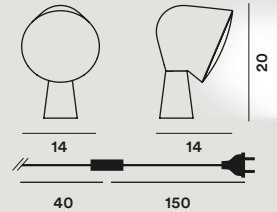

Spritzgegossenes ABS und Polycarbonat

E14 - LED retrofit/FLUO
1x12W

Mit personalisierter Verpackung

Farben:
bianco, rosa, verde acqua,
blu, giallo, antracite

Gewicht:
Netto kg 0,60

Magneto

Giulio Iacchetti,
2011