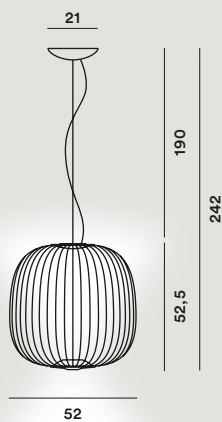

LED inbegriffen
38,5W 2700° K 2780lm
CRI>90 80 lm/W

Dimmbare LED version
mögliche Konfigurationen:
On-Off / Push/DALI

☐ ▽ CE ◀ IP 20

	Energie Kl.	farben	artiklelnr.	ohne mwst	mit mwst
Spokes 1	A+	bianco	2640071 10	840,34	1.000,00
		giallo oro	2640071 55		
Spokes 1 H. 5 m		bianco	2640071SP5 10	865,55	1.030,00
		giallo oro	2640071SP5 55		
Spokes 1 dimmbar		bianco	2640071D 10	899,16	1.070,00
		giallo oro	2640071D 55		
Spokes 1 H. 5 m dimmbar		bianco	2640071D5 10	924,37	1.100,00
		giallo oro	2640071D5 55		
Spokes 2	A+	bianco	2640072 10	840,34	1.000,00
		giallo oro	2640072 55		
Spokes 2 H. 5 m		bianco	2640072SP5 10	865,55	1.030,00
		giallo oro	2640072SP5 55		
Spokes 2 dimmbar		bianco	2640072D 10	899,16	1.070,00
		giallo oro	2640072D 55		
Spokes 2 H. 5 m dimmbar		bianco	2640072D5 10	924,37	1.100,00
		giallo oro	2640072D5 55		

Farben:
Bianco, giallo oro.

Gewicht:
Spokes 1
Netto kg 4,40

Spokes 2
Netto kg 4,40

Spokes 1

Spokes 2

Bahia

Bahia mini

Lucidi e Pevere, 2010