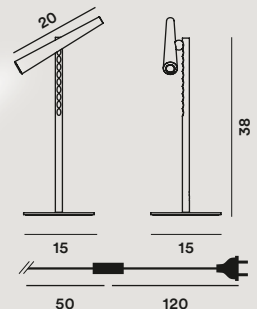

Binic

Ionna Vautrin, 2010

	Energie Kl.	farben	artiklelnr.	ohne mwst	mit mwst
Binic	A+, A	bianco	200001 10	121,85	145,00
		antracite	200001 27		
		verde acqua	200001 42		
		giallo	200001 55		
		rosa	200001 61		
		blu	200001 87		

Spritzgegossenes ABS und Polycarbonat

E14 - LED retrofit/FLUO
1x12W

Mit personalisierter Verpackung

Farben:
bianco, rosa, verde acqua,
blu, giallo, antracite

Gewicht:
Netto kg 0,60

Magneto

Giulio Iacchetti,
2011

	Energie Kl.	farben	artiklelnr.	ohne mwst	mit mwst
Magneto	A+	bianco	202001R2 10	273,11	325,00
		nero	202001R2 20		

Lackierter Stahl, ABS
und „Supermagnet“ aus
„Seltene Erden“.

LED inbegriffen
5W 2700° K 475 lm
CRI>80 95 lm/W

Mit personalisierter Verpackung

Farben:
bianco, nero

Gewicht:
Netto kg 1,30