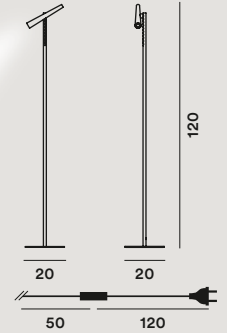

Magneto

Giulio Iacchetti,
2011

Lackierter Stahl, ABS
und „Supermagnet“ aus
„Seltene Erden“.

	Energie Kl.	farben	artikleNr.	ohne mwst	mit mwst
Magneto	A+	bianco	202004R2 10	336,13	400,00
		nero	202004R2 20		

Farben:
bianco, nero

Gewicht:
Netto kg 2,80

LED inbegriffene
5W 2700° K 475 lm
CRI>80 95 lm/W

☐ ▽ CE IP 20

Twiggy
Twiggy LED

Marc Sadler, 2006

Glasfaser-Verbundmaterial,
PMMA, Polycarbonat,
lackiertes Metall und
Aluminium (LED).

	Energie Kl.	farben	artikleNr.	ohne mwst	mit mwst
Twiggy	C	bianco	159003 10	1.084,03	1.290,00
		nero	159003 20		
		greige	159003 25		
		cremisi	159003 67		
		indaco	159003 87		
Twiggy LED	A+	bianco	159003L 10	1.516,81	1.805,00
		nero	159003L 20		
		greige	159003L 25		
		cremisi	159003L 67		
		indaco	159003L 87		

Zubehör:

Verlängerungsarm Twiggy (40 cm + 40 cm)	bianco	159S031 10	153,78	183,00
	nero	159S031 20		
	greige	159S031 25		
	cremisi	159S031 67		
	indaco	159S031 87		

Halo

3x77W E27
mit Dimmer inbegriffen

LED inbegriffene
33W 3000° K 2920 lm
CRI>90 88 lm/W
mit Dimmer inbegriffen

☐ ▽ CE IP 20

Farben:
bianco, nero, cremisi,
greige, indaco

Gewicht:
Halo
Netto kg 16,60

LED
Netto kg 17,10