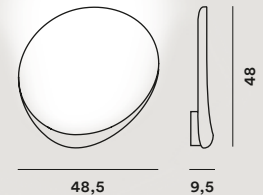

VERKAUFSBEDINGUNGEN

Für weitere Informationen über die Verkaufsbedingungen nehmen Sie bitte auf die Preisliste 2015 Bezug.
Die Preise sind in Euro ausgedruckt mit 19 % MwSt.

LED retrofit/FLUO/HALO leuchtmittel nicht inbegriffen.

made and printed in Italy by GFP.it