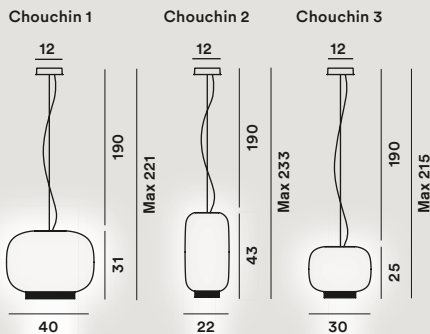

☐ ▽ CE IP 20

Farben:
bianco, nero, cremisi,
greige, indaco

Gewicht:
Halo
Netto kg 16,60

LED
Netto kg 17,10

Chouchin reverse

Ionna Vautrin, 2015

Geblasenes lackiertes Glas

E27 - LED retrofit
Fluo 1x25W - E27
Halo 1X150W

Ausf. o. Baldachin mit Bügeln f. Mehrfach-Baldachin

Chouchin 1	A ⁺ , A, B, C	bianco/arancio	210071SR 05	370,59	441,00
Chouchin 2		bianco/verde	210072SR 04	363,03	432,00
Chouchin 3		bianco/grigio	210073SR 02	291,60	347,00
Chouchin 1 H. 5 m		bianco/arancio	210071SR5 05	412,61	491,00
Chouchin 2 H. 5 m		bianco/verde	210072SR5 04	405,04	482,00
Chouchin 3 H. 5 m		bianco/grigio	210073SR5 02	333,61	397,00

Farben:
Chouchin 1 bianco / arancio,
Chouchin 2 bianco / verde,
Chouchin 3 bianco / grigio.

Gewicht:
Chouchin 1
Netto kg 4,40

Chouchin 2
Netto kg 2,90

Chouchin 3
Netto kg 3,60

Spokes

Garcia Cumini, 2015

Lackiertes Stahl und Aluminium