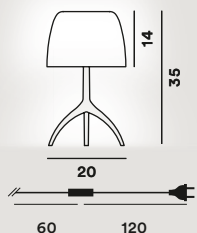

□ ▽ CE IP 20

Lumiere grande

Lumiere piccola

	Energie Kl.	farben	artikelnr.	ohne mwst	mit mwst
Lumiere grande	C	alluminio/bianco	026001R2 11	428,57	510,00
		all./bianco caldo	026001R2 12	470,59	560,00
		alluminio/turchese	026001R2 32	470,59	560,00
		alluminio/ciliegia	026001R2 62	470,59	560,00
Lumiere grande	C	cromo nero/bianco	026011R2 11	428,57	510,00
		cr. nero/bianco caldo	026011R2 12	470,59	560,00
		cromo nero/turchese	026011R2 32	470,59	560,00
		cromo nero/ciliegia	026011R2 62	470,59	560,00
Lumiere grande	C	champagne/bianco	026021R2 11	428,57	510,00
		champ./bianco caldo	026021R2 12	470,59	560,00
		champagne/turchese	026021R2 32	470,59	560,00
		champ./ciliegia	026021R2 62	470,59	560,00
Lumiere grande dimmer	C	alluminio/bianco	026001R2 11 D	457,98	545,00
		all./bianco caldo	026001R2 12 D	500,00	595,00
		alluminio/turchese	026001R2 32 D	500,00	595,00
Lumiere grande dimmer	C	alluminio/ciliegia	026001R2 62 D	500,00	595,00
		cromo nero/bianco	026011R2 11 D	457,98	545,00
		cr. nero/bianco caldo	026011R2 12 D	500,00	595,00
Lumiere grande dimmer	C	cromo nero/turchese	026011R2 32 D	500,00	595,00
		cromo nero/ciliegia	026011R2 62 D	500,00	595,00
		champagne/bianco	026021R2 11 D	457,98	545,00
Lumiere grande dimmer	C	champ./bianco caldo	026021R2 12 D	500,00	595,00
		champagne/turchese	026021R2 32 D	500,00	595,00
		champ./ciliegia	026021R2 62 D	500,00	595,00
Lumiere piccola	C	alluminio/bianco	0260012R2 11	278,99	332,00
		all./bianco caldo	0260012R2 12	306,72	365,00
		alluminio/turchese	0260012R2 32	306,72	365,00
		alluminio/ciliegia	0260012R2 62	306,72	365,00
Lumiere piccola	C	cromo nero/bianco	0260112R2 11	278,99	332,00
		cr. nero/bianco caldo	0260112R2 12	306,72	365,00
		cromo nero/turchese	0260112R2 32	306,72	365,00
		cromo nero/ciliegia	0260112R2 62	306,72	365,00
Lumiere piccola	C	champagne/bianco	0260212R2 11	278,99	332,00
		champ./bianco caldo	0260212R2 12	306,72	365,00
		champagne/turchese	0260212R2 32	306,72	365,00
		champ./ciliegia	0260212R2 62	306,72	365,00
Lumiere piccola dimmer	C	alluminio/bianco	0260012R2 11D	308,40	367,00
		all./bianco caldo	0260012R2 12D	336,13	400,00
		alluminio/turchese	0260012R2 32D	336,13	400,00
		alluminio/ciliegia	0260012R2 62D	336,13	400,00
Lumiere piccola dimmer	C	cromo nero/bianco	0260112R2 11D	308,40	367,00
		cr. nero/bianco caldo	0260112R2 12D	336,13	400,00
		cromo nero/turchese	0260112R2 32D	336,13	400,00
		cromo nero/ciliegia	0260112R2 62D	336,13	400,00
Lumiere piccola dimmer	C	champagne/bianco	0260212R2 11D	308,40	367,00
		champ./bianco caldo	0260212R2 12D	336,13	400,00
		champagne/turchese	0260212R2 32D	336,13	400,00
Lumiere piccola dimmer	C	champ./ciliegia	0260212R2 62D	336,13	400,00