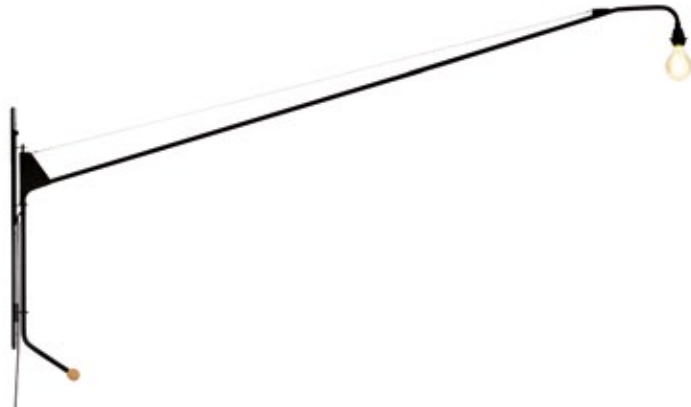

Potence

Jean Prouvé, 1950

vitra.

Potence

Die für das Haus „Tropique“ entworfene, schwenkbare Wandleuchte Potence gilt als puristisches Meisterstück von Jean Prouvé. Insbesondere der sparsame Einsatz der materiellen und gestalterischen Mittel macht die Faszination der über zwei Meter langen und dimmbaren Leuchte aus.

Materialien

- **Material:** Stahlrohr, pulverbeschichtet, Buchenholz, mit Schnurdimmer, ein Leuchtmittel wird mitgeliefert.

Massangaben

Potence