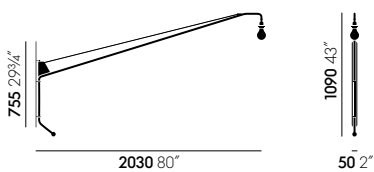

Potence

Jean Prouvé, 1950

vitra.

Potence

Die für das Haus „Tropique“ entworfene, schwenkbare Wandleuchte Potence gilt als puristisches Meisterstück von Jean Prouvé. Insbesondere der sparsame Einsatz der materiellen und gestalterischen Mittel macht die Faszination der über zwei Meter langen und dimmbaren Leuchte aus.

Materialien

- **Material:** Stahlrohr, pulverbeschichtet, Buchenholz, mit Schnurdimmer, ein Leuchtmittel wird mitgeliefert.

Massangaben

Potence