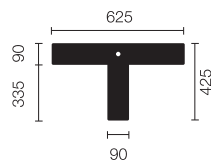

Bogenleuchte KOI-12 LED

Typ	KOI-12 LED
Bestellnummer	51003531-12-LED-00-WE-30K

Leuchtentyp/Montageart	Bogenleuchte
Leuchtmittel	LED, CRI > 85
Betriebsart	On/Off
Bedienung	Am Standrohr
Betriebsgerät (Anzahl)	LED-Konverter (1), im Leuchtenkopf integriert
Farbe	Weiss
Leuchtenkopf	PC, weiss, lackiert
Diffusor	PC, prismatisiert, weiss eingefärbt
Standrohr	Stahl, weiss, pulverbeschichtet
Leuchtenfuss	T-Fuss, Stahl, weiss, pulverbeschichtet
Lichtverteilung	Direkt (30%) / indirekt (70%)
Lichtfarbe	3000 K
Leistungsaufnahme	95 W

Leuchtenbetriebswirkungsgrad	93 lm/W
LED-Lebensdauer	55 000 h (L85)
Bemessungsspannung	220-240V, 50/60Hz
Stand-by Verbrauch	0 W
Schutzklasse	I
Schutzart	IP 20
Verpackungseinheiten	3 (ca. 600 x 600 x 230 + 2270 x 610 x 050 + 750 x 650 x 50 mm)
Gewicht	22.9 kg
Garantie	36 Monate