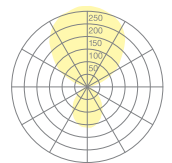

Bogenleuchte KOI-12 LED

Typ	KOI-12 LED
Bestellnummer	51003531-12-LED-00-WE-30K

Leuchtentyp/Montageart	Bogenleuchte
Leuchtmittel	LED, CRI > 85
Betriebsart	On/Off
Bedienung	Am Standrohr
Betriebsgerät (Anzahl)	LED-Konverter (1), im Leuchtenkopf integriert
Farbe	Weiss
Leuchtenkopf	PC, weiss, lackiert
Diffusor	PC, prismatisiert, weiss eingefärbt
Standrohr	Stahl, weiss, pulverbeschichtet
Leuchtenfuss	T-Fuss, Stahl, weiss, pulverbeschichtet
Lichtverteilung	Direkt (30%) / indirekt (70%)
Lichtfarbe	3000 K
Leistungsaufnahme	95 W

Leuchtenbetriebswirkungsgrad	93 lm/W
LED-Lebensdauer	55 000 h (L85)
Bemessungsspannung	220-240V, 50/60Hz
Stand-by Verbrauch	0 W
Schutzklasse	I
Schutzart	IP 20
Verpackungseinheiten	3 (ca. 600 x 600 x 230 + 2270 x 610 x 050 + 750 x 650 x 50 mm)
Gewicht	22.9 kg
Garantie	36 Monate