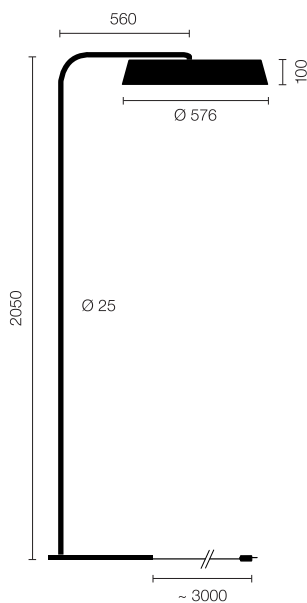

Bogenleuchte KOI-12 LED

Typ	KOI-12 LED
Bestellnummer	51003531-12-LED-00-WE-30K

Leuchtentyp/Montageart	Bogenleuchte
Leuchtmittel	LED, CRI > 85
Betriebsart	On/Off
Bedienung	Am Standrohr
Betriebsgerät (Anzahl)	LED-Konverter (1), im Leuchtenkopf integriert
Farbe	Weiss
Leuchtenkopf	PC, weiss, lackiert
Diffusor	PC, prismatisiert, weiss eingefärbt
Standrohr	Stahl, weiss, pulverbeschichtet
Leuchtenfuss	T-Fuss, Stahl, weiss, pulverbeschichtet
Lichtverteilung	Direkt (30%) / indirekt (70%)
Lichtfarbe	3000 K
Leistungsaufnahme	95 W

Leuchtenbetriebswirkungsgrad	93 lm/W
LED-Lebensdauer	55 000 h (L85)
Bemessungsspannung	220-240V, 50/60Hz
Stand-by Verbrauch	0 W
Schutzklasse	I
Schutzart	IP 20
Verpackungseinheiten	3 (ca. 600 x 600 x 230 + 2270 x 610 x 050 + 750 x 650 x 50 mm)
Gewicht	22.9 kg
Garantie	36 Monate