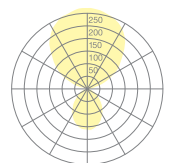

## Stehleuchte KOI-10 LED

Typ	KOI-10 LED
Bestellnummer	51003530-10-LED-00-WE-30K

Leuchtentyp/Montageart	Stehleuchte
Leuchtmittel	LED, CRI > 85
Betriebsart	On/Off
Bedienung	Am Standrohr
Betriebsgerät (Anzahl)	LED-Konverter (1), im Leuchtenkopf integriert
Farbe	Weiss
Leuchtenkopf	PC, weiss, lackiert
Diffusor	PC, prismatisiert, weiss eingefärbt
Standrohr	Stahl, weiss, pulverbeschichtet
Leuchtenfuss	Kreuzfuss, Stahl, weiss, pulverbeschichtet
Netzkabel	Schwarz, 3x0.75mm <sup>2</sup> , L 5000 mm
Netzstecker	CH (Typ J), Schuko (Typ F) oder UK (Typ G)
Lichtverteilung	Direkt (30%) / indirekt (70%)

Lichtfarbe	3000 K
Leistungsaufnahme	95 W
Leuchtenbetriebswirkungsgrad	93 lm/W
LED-Lebensdauer	55 000 h (L85)
Bemessungsspannung	220-240V, 50/60Hz
Stand-by Verbrauch	0 W
Schutzklasse	I
Schutzart	IP 20
Verpackungseinheiten	3 (ca. 600 x 600 x 230 + 2250 x 230 x 50 + 750 x 650 x 50 mm)
Gewicht	20.7 kg
Garantie	36 Monate