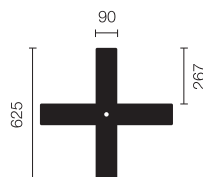

## Stehleuchte KOI-10 LED

Typ	KOI-10 LED
Bestellnummer	51003530-10-LED-00-WE-30K

Leuchtentyp/Montageart	Stehleuchte
Leuchtmittel	LED, CRI > 85
Betriebsart	On/Off
Bedienung	Am Standrohr
Betriebsgerät (Anzahl)	LED-Konverter (1), im Leuchtenkopf integriert
Farbe	Weiss
Leuchtenkopf	PC, weiss, lackiert
Diffusor	PC, prismatisiert, weiss eingefärbt
Standrohr	Stahl, weiss, pulverbeschichtet
Leuchtenfuss	Kreuzfuss, Stahl, weiss, pulverbeschichtet
Netzkabel	Schwarz, 3x0.75mm <sup>2</sup> , L 5000 mm
Netzstecker	CH (Typ J), Schuko (Typ F) oder UK (Typ G)
Lichtverteilung	Direkt (30%) / indirekt (70%)

Lichtfarbe	3000 K
Leistungsaufnahme	95 W
Leuchtenbetriebswirkungsgrad	93 lm/W
LED-Lebensdauer	55 000 h (L85)
Bemessungsspannung	220-240V, 50/60Hz
Stand-by Verbrauch	0 W
Schutzklasse	I
Schutzart	IP 20
Verpackungseinheiten	3 (ca. 600 x 600 x 230 + 2250 x 230 x 50 + 750 x 650 x 50 mm)
Gewicht	20.7 kg
Garantie	36 Monate