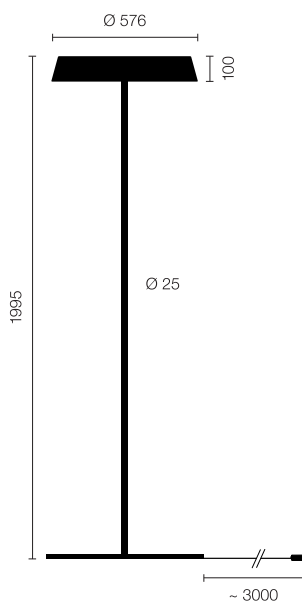

## Stehleuchte KOI-10 LED

Typ	KOI-10 LED
Bestellnummer	51003530-10-LED-00-WE-30K

Leuchtentyp/Montageart	Stehleuchte
Leuchtmittel	LED, CRI > 85
Betriebsart	On/Off
Bedienung	Am Standrohr
Betriebsgerät (Anzahl)	LED-Konverter (1), im Leuchtenkopf integriert
Farbe	Weiss
Leuchtenkopf	PC, weiss, lackiert
Diffusor	PC, prismatisiert, weiss eingefärbt
Standrohr	Stahl, weiss, pulverbeschichtet
Leuchtenfuss	Kreuzfuss, Stahl, weiss, pulverbeschichtet
Netzkabel	Schwarz, 3x0.75mm <sup>2</sup> , L 5000 mm
Netzstecker	CH (Typ J), Schuko (Typ F) oder UK (Typ G)
Lichtverteilung	Direkt (30%) / indirekt (70%)

Lichtfarbe	3000 K
Leistungsaufnahme	95 W
Leuchtenbetriebswirkungsgrad	93 lm/W
LED-Lebensdauer	55 000 h (L85)
Bemessungsspannung	220-240V, 50/60Hz
Stand-by Verbrauch	0 W
Schutzklasse	I
Schutzart	IP 20
Verpackungseinheiten	3 (ca. 600 x 600 x 230 + 2250 x 230 x 50 + 750 x 650 x 50 mm)
Gewicht	20.7 kg
Garantie	36 Monate