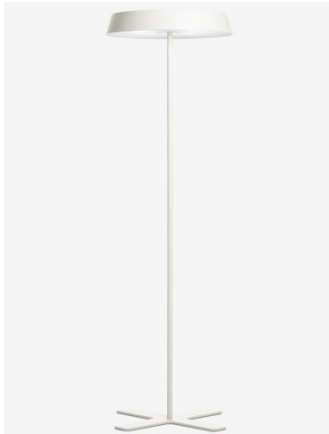

# KOI

Naoto Fukasawa, 2010

## Stehleuchte KOI-10 LED

Typ	KOI-10 LED
Bestellnummer	51003530-10-LED-00-WE-30K

Leuchtentyp/Montageart	Stehleuchte
Leuchtmittel	LED, CRI > 85
Betriebsart	On/Off
Bedienung	Am Standrohr
Betriebsgerät (Anzahl)	LED-Konverter (1), im Leuchtenkopf integriert
Farbe	Weiss
Leuchtenkopf	PC, weiss, lackiert
Diffusor	PC, prismatisiert, weiss eingefärbt
Standrohr	Stahl, weiss, pulverbeschichtet
Leuchtenfuss	Kreuzfuss, Stahl, weiss, pulverbeschichtet
Netzkabel	Schwarz, 3x0.75mm <sup>2</sup> , L 5000 mm
Netzstecker	CH (Typ J), Schuko (Typ F) oder UK (Typ G)
Lichtverteilung	Direkt (30%) / indirekt (70%)

Lichtfarbe	3000 K
Leistungsaufnahme	95 W
Leuchtenbetriebswirkungsgrad	93 lm/W
LED-Lebensdauer	55 000 h (L85)
Bemessungsspannung	220-240V, 50/60Hz
Stand-by Verbrauch	0 W
Schutzklasse	I
Schutzart	IP 20
Verpackungseinheiten	3 (ca. 600 x 600 x 230 + 2250 x 230 x 50 + 750 x 650 x 50 mm)
Gewicht	20.7 kg
Garantie	36 Monate